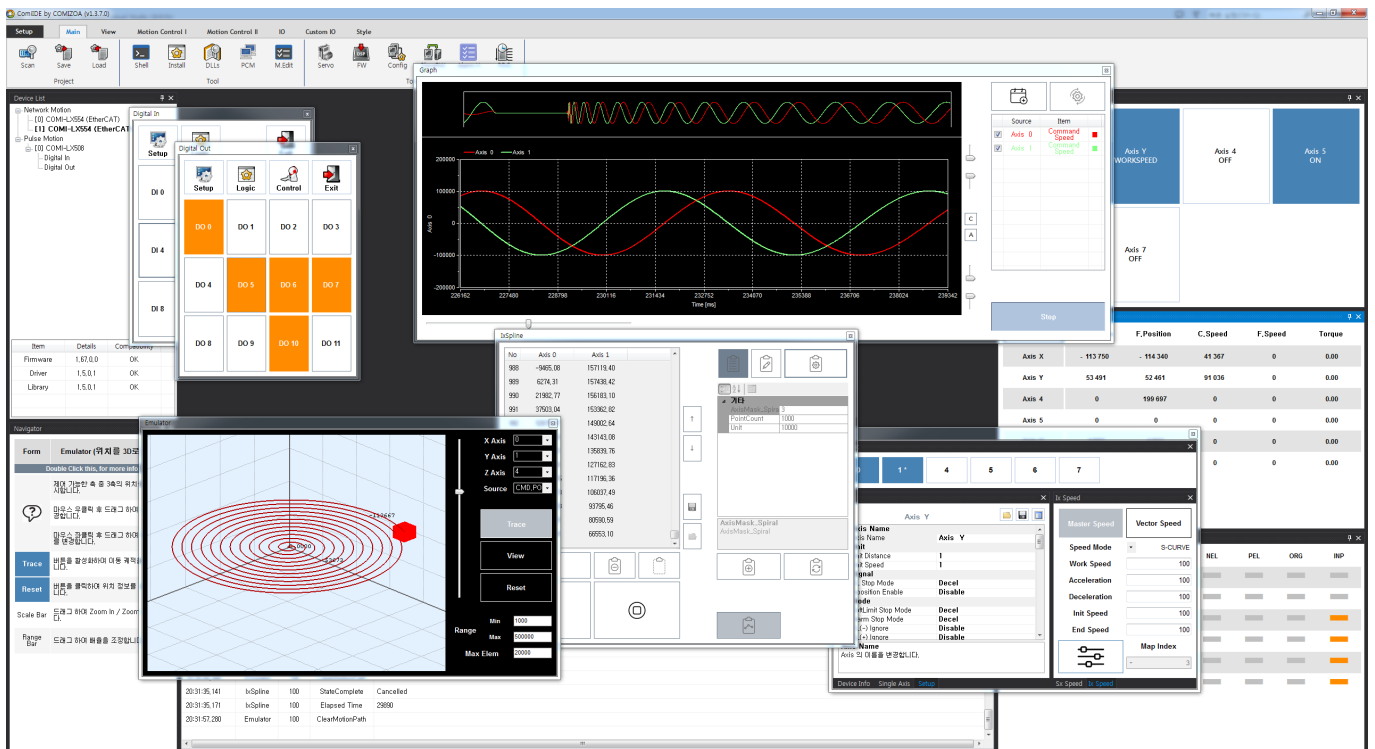

OS

- ComilDE
- 32 32 , 64 64 ,

- , 64 ComiIDE가

32

32

- ComiIDE Windows\System32

- System32

MultiView Mode

SimpleView Mode

From:
<https://www.comizoa.com/info/> - -

Permanent link:
https://www.comizoa.com/info/doku.php?id=application:comiide:20_intro:10_comiideis&rev=1542368497

Last update: **2024/07/08 18:23**