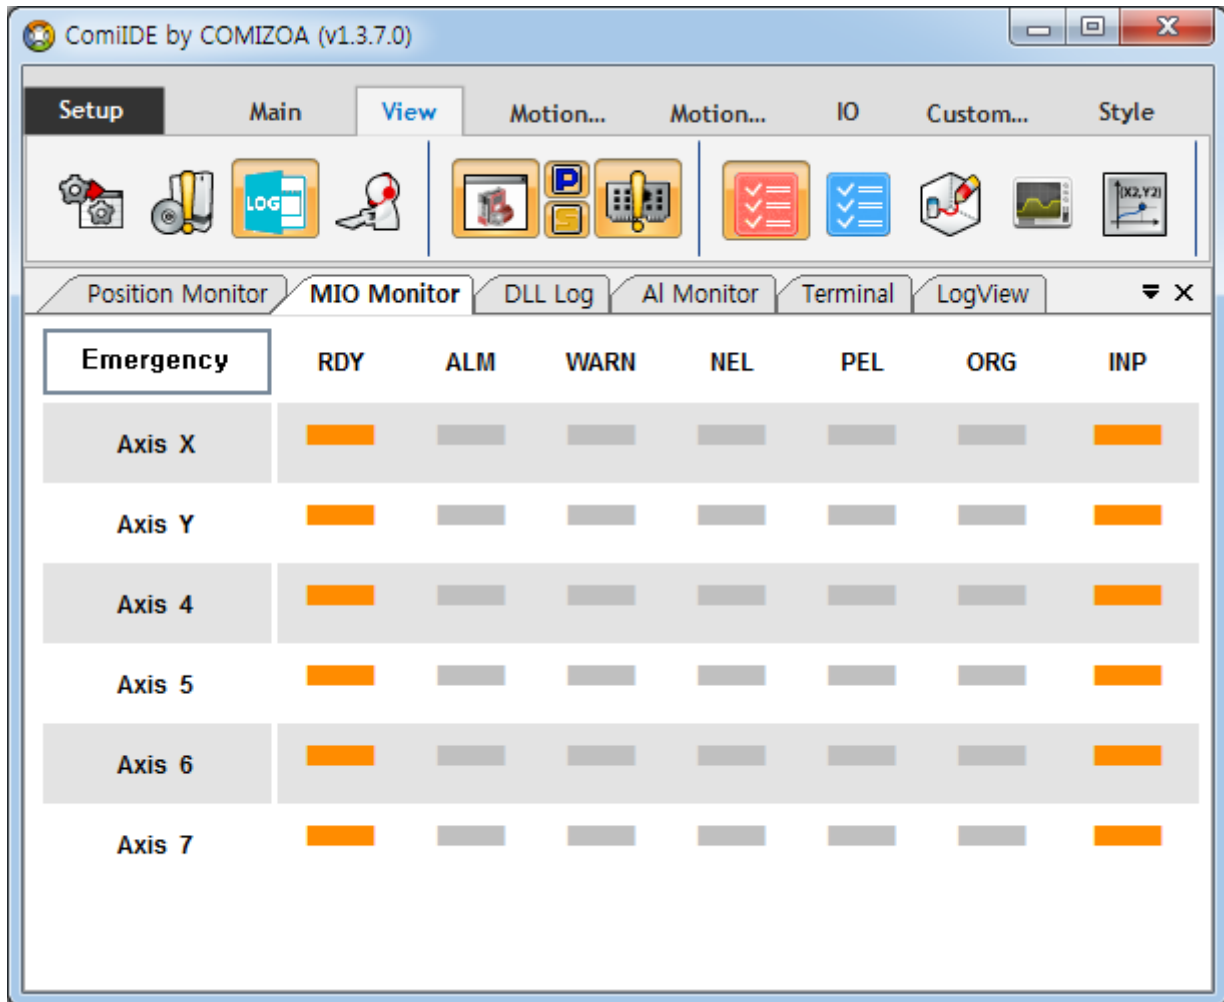

OS

- ComilDE
- 32 32 , 64 64 ,

- , 64 ComiIDE가

32

32

- ComiIDE Windows\System32

- System32

MultiView Mode

SimpleView Mode

From:
<https://www.comizoa.com/info/> - -

Permanent link:
https://www.comizoa.com/info/doku.php?id=application:comiide:20_intro:10_comiideis&rev=1542368497

Last update: **2024/07/08 18:23**