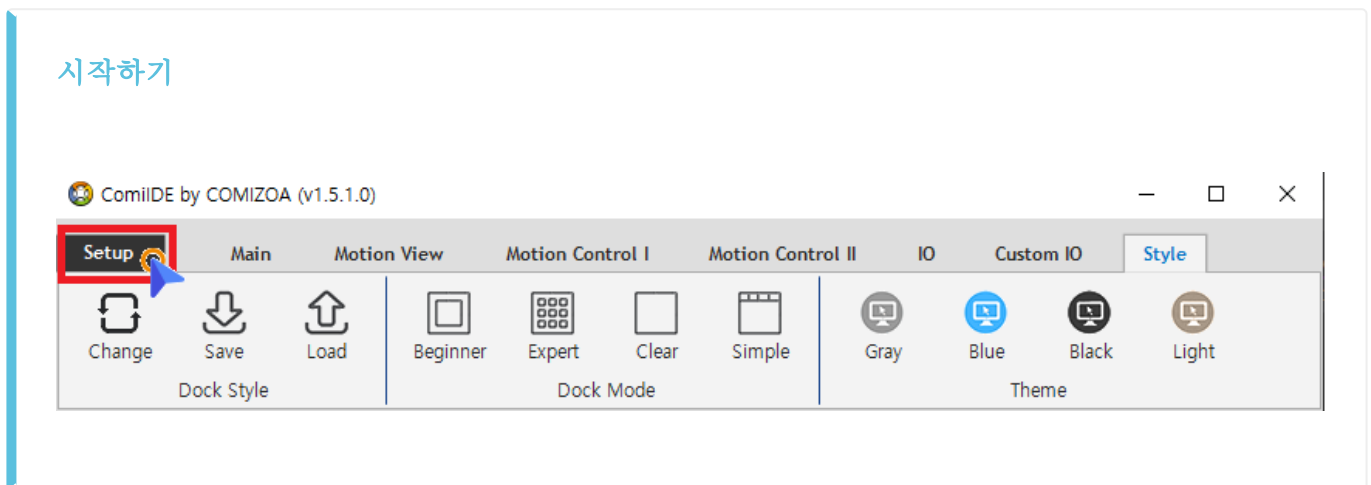

Table of Contents

Setup	1
시작하기	1

Setup

× ComilIDE의 기본 설정에 대한 안내 페이지입니다.

- **Menu** 에서 **Setup** 버튼을 클릭하여 'Setup' 폼을 활성화합니다.

From:

<https://www.comizoa.com/info/> - -

Permanent link: