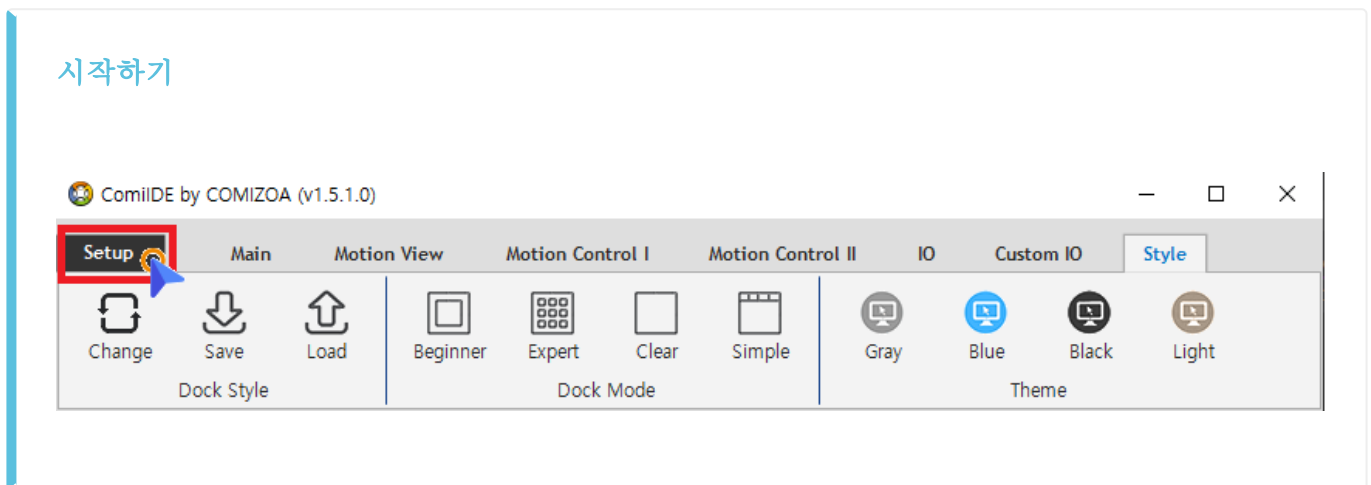

Table of Contents

Setup	1
시작하기	1

Setup

× ComiIDE의 기본 설정에 대한 안내 페이지입니다.

- **Menu** 에서 **Setup** 버튼을 클릭하여 'Setup' 폼을 활성화합니다.

From:

<https://www.comizoa.com/info/> - -

Permanent link: