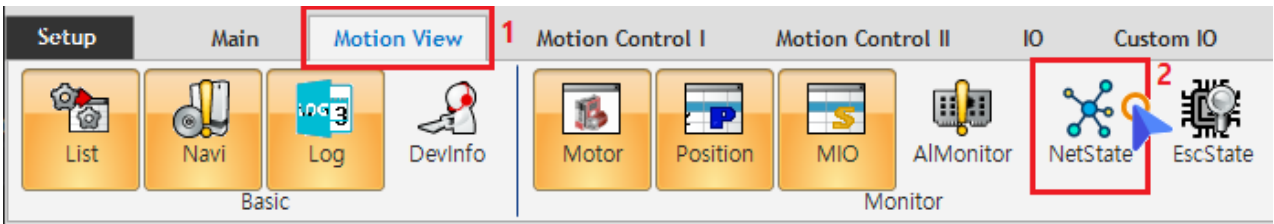

Table of Contents

Intro 1

Intro

× NetState 에 대한 안내 페이지입니다.

- Main - Motion View - NetState 버튼을 클릭하여 폼을 실행합니다.

From: <https://www.comizoa.com/info/> - -

Permanent link: https://www.comizoa.com/info/doku.php?id=application:comiide:monitor:100_netstate:10_intro&rev=1617118742