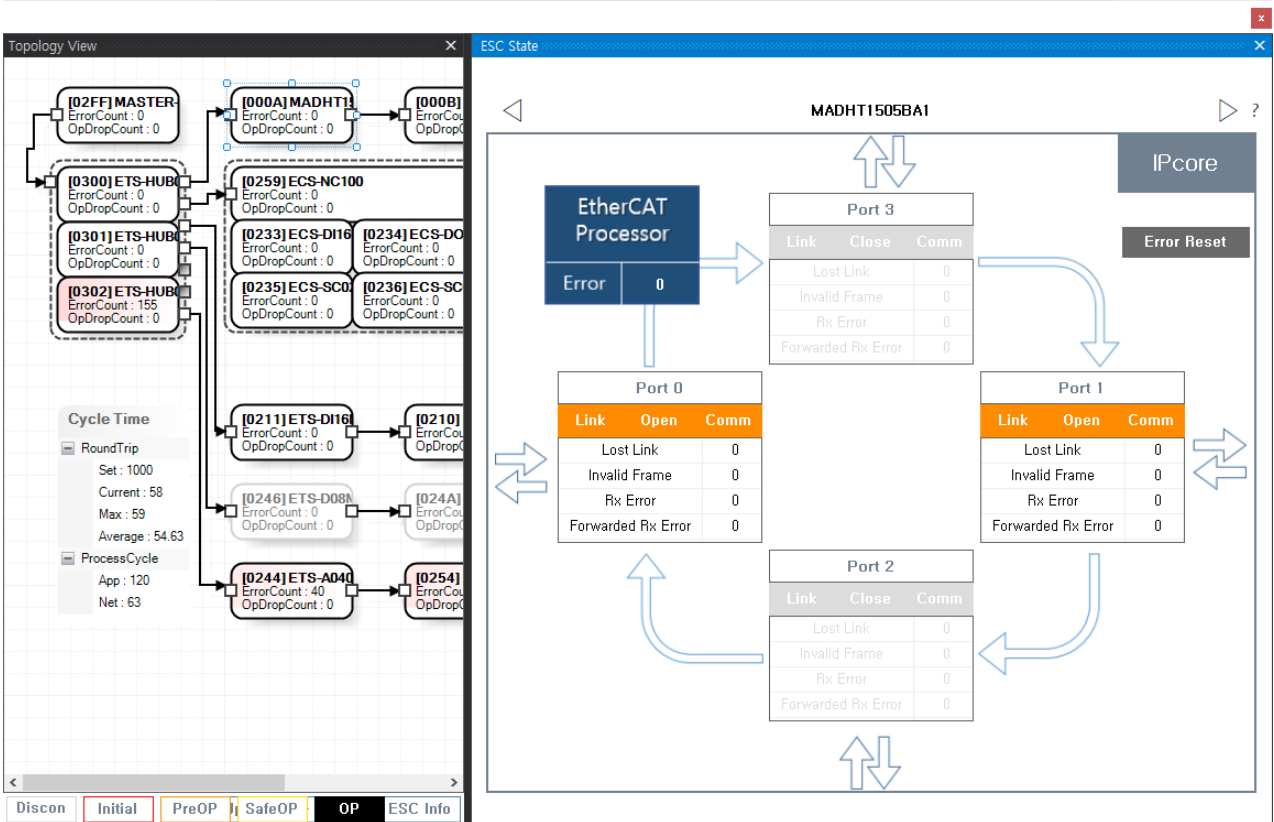

Table of Contents

Intro 1

Intro

× NetState 에 대한 안내 페이지입니다.

- Main - Motion View - NetState 버튼을 클릭하여 폼을 실행합니다.

From: <https://www.comizoa.com/info/> - -

Permanent link: https://www.comizoa.com/info/doku.php?id=application:comiide:monitor:100_netstate:10_intro&rev=1617118742