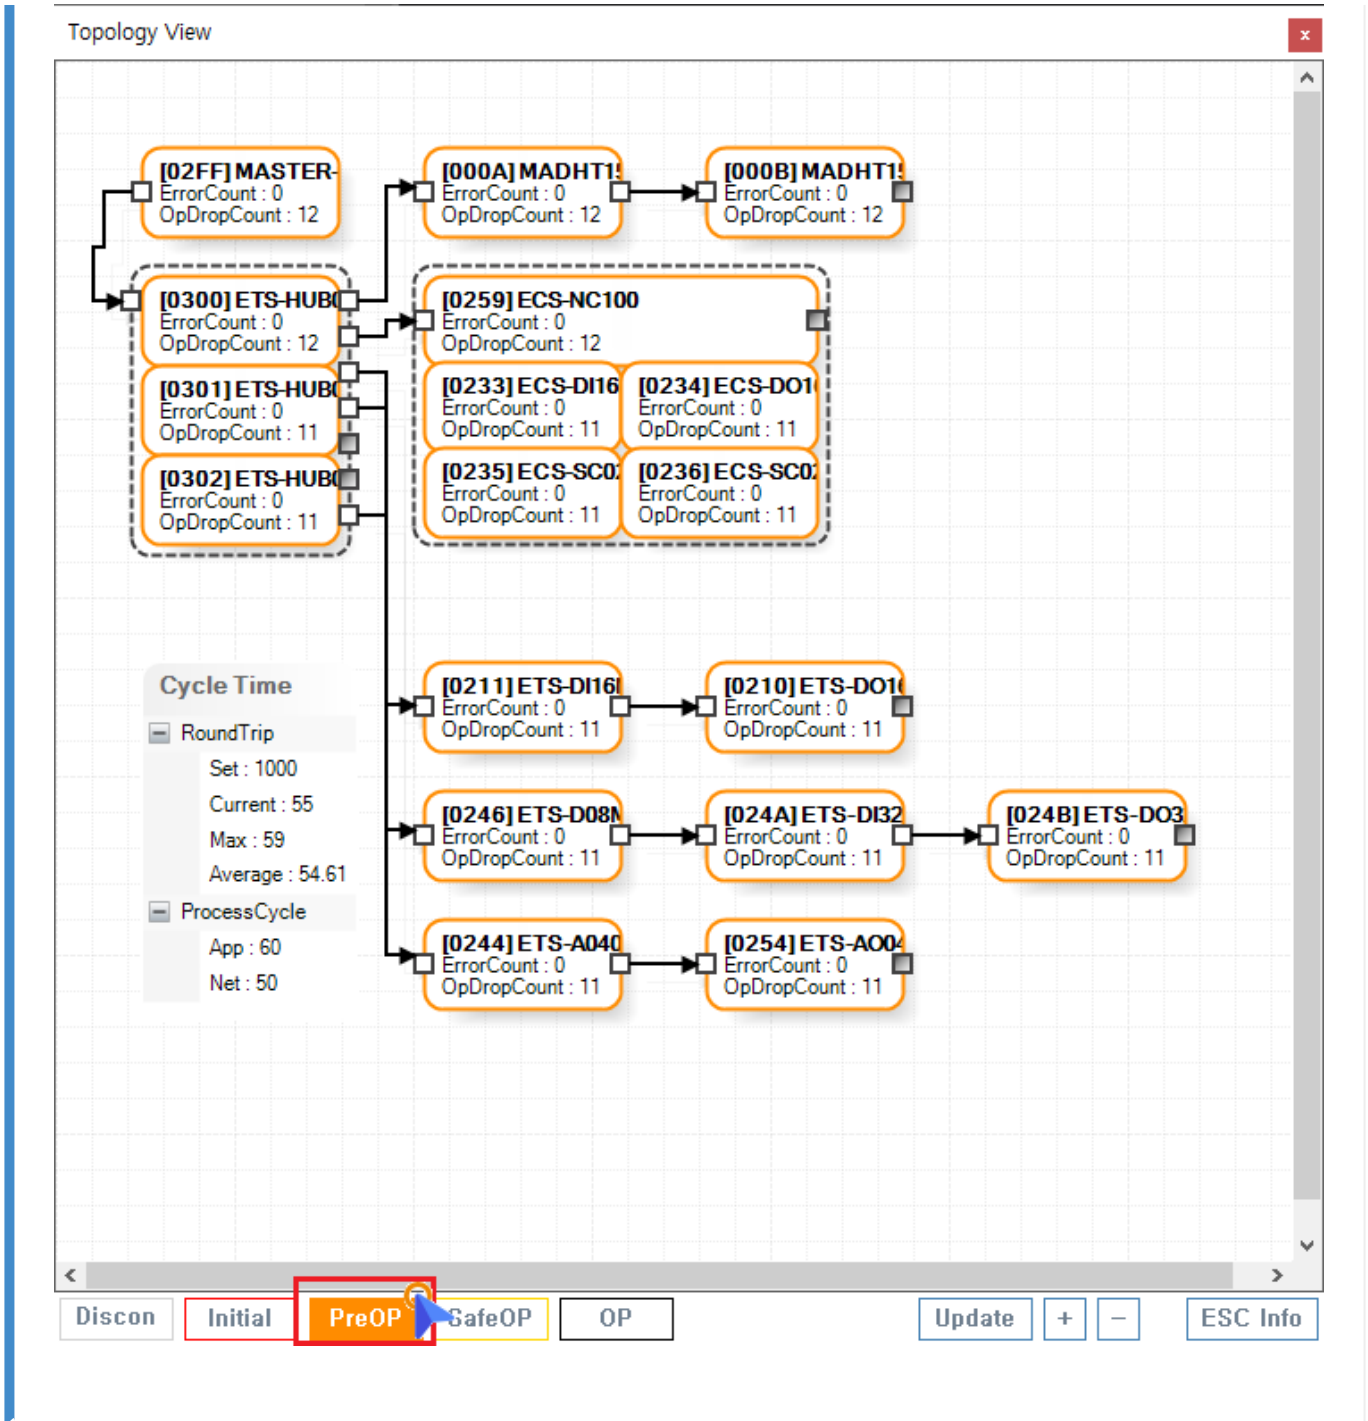

Table of Contents

AIStatus 설정 및 확인	1
AIStatus	1

AIStatus 설정 및 확인

× AIStatus 관련 안내 페이지입니다.

AIStatus

Topology View

Cycle Time

- RoundTrip
 - Set : 1000
 - Current : 57
 - Max : 59
 - Average : 54.61
- ProcessCycle
 - App : 130
 - Net : 65

Discon Initial PreOP SafeOP **OP** Update + - ESC Info

- 전체적인 연결 구조와, 통신상태를 확인할 수 있습니다.
- 하단의 AIStatus 버튼을 클릭하여, Master의 AIStatus 명령을 설정할 수 있습니다.

- 각 슬레이브는 테두리 색을 통해 AIStatus를 표시합니다.

From: <https://www.comizoa.com/info/> - -