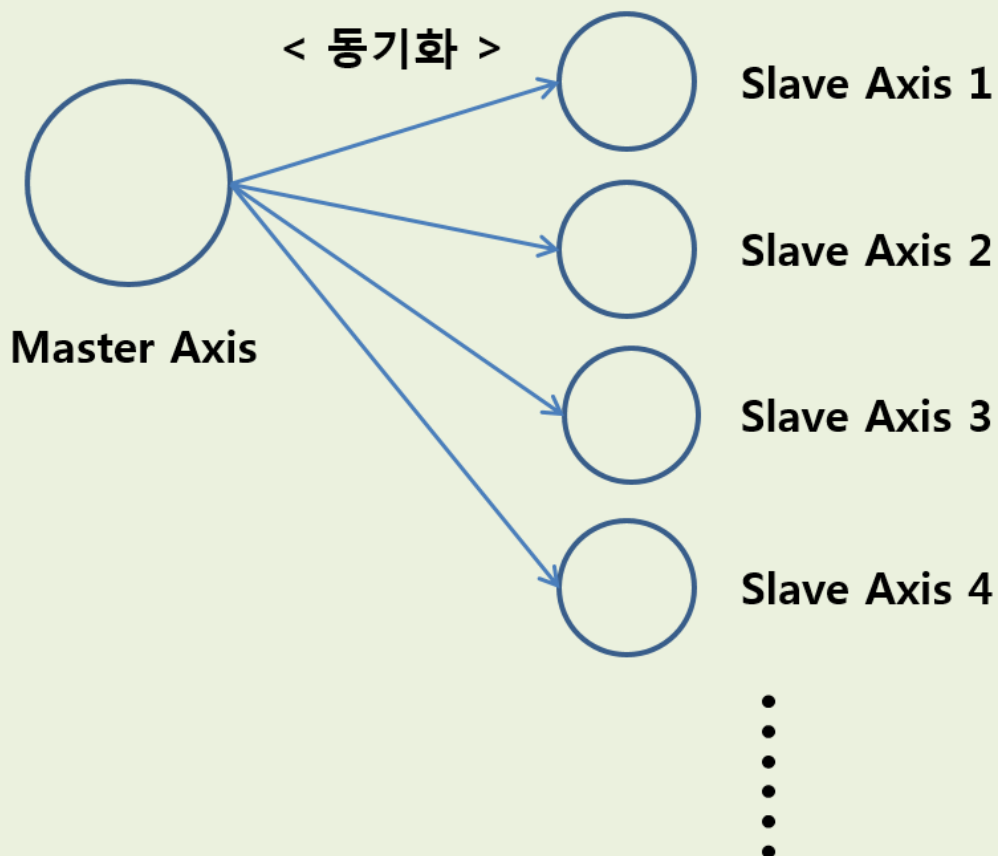

# Table of Contents

Info ..... 1

# Master Slave

× 동기 구동의 한 종류인 Master-Slave에 대한 안내 페이지입니다.

## Info

- 마스터와 슬레이브축을 동기화하여 제어하는 기능입니다.
- 유저는 마스터축만 제어하며, 슬레이브 축은 마스터 축에 동기화됩니다.
- Network Type의 경우, 하나의 마스터에 여러 개의 슬레이브 축을 동기화할 수 있습니다.
- EtherCAT Type의 경우, 자유로운 마스터-슬레이브 기어비를 적용할 수 있습니다.

From:

<https://www.comizoa.com/info/> - -