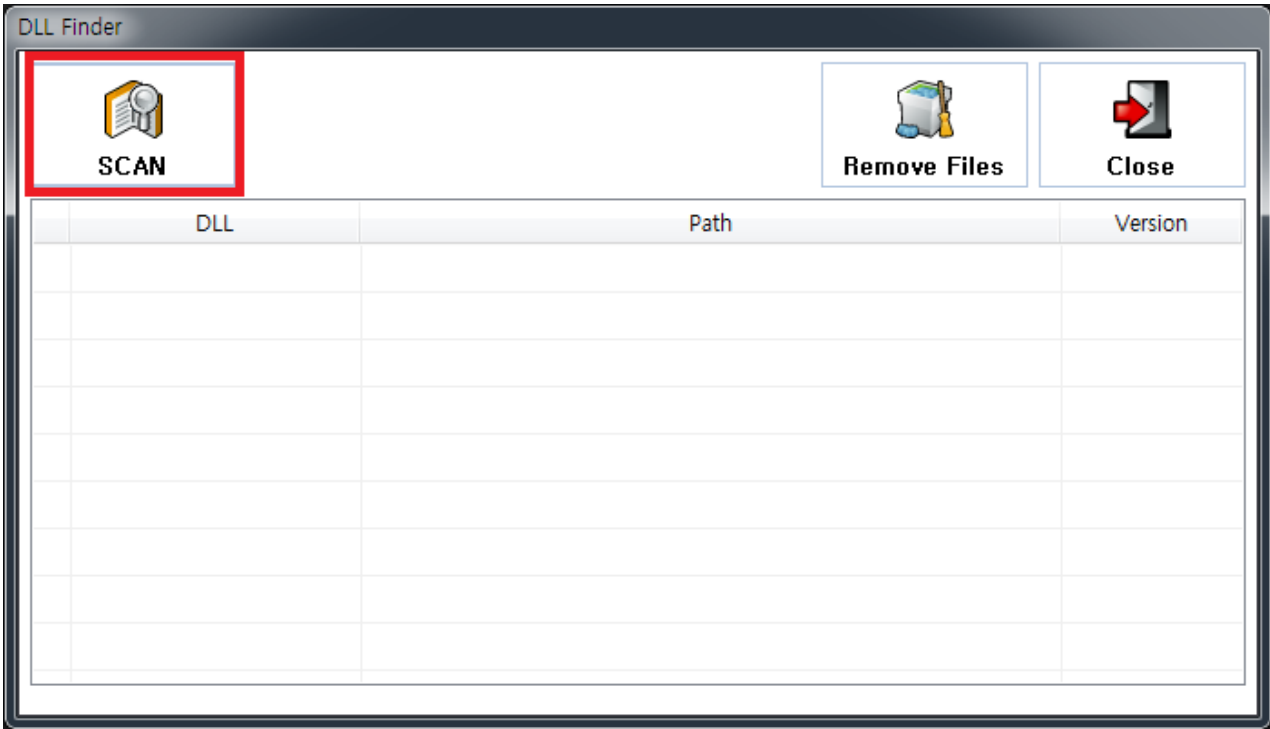

Table of Contents

| | |
|-------------|---|
| Intro | 1 |
| 시작하기 | 1 |
| 사용방법 | 1 |

DLL Finder

x 커미조아의 DLL을 사용하는 어플리케이션과 참조 중인 DLL을 확인할 수 있습니다.

Intro

- IDE와 타 프로그램의 동작이나 결과가 다른 경우가 있는데, 이는 서로 다른 DLL을 사용하기 때문입니다.
- 이런 경우, DLL Finder를 이용해 각각의 Application이 참조중인 dll을 확인할 수 있습니다.

시작하기

- **Main - DLLs** 클릭

사용방법

- **SCAN** 을 클릭합니다.

- COMIZOA의 DLL을 사용하는 Application과 참조 중인 DLL의 정보를 확인할 수 있습니다.

- dll 선택 후 **Remove File** 을 클릭하면, dll을 삭제할 수 있습니다.
 - 참조중인 dll은 삭제할 수 없으므로, application을 종료하고 삭제하시기 바랍니다.