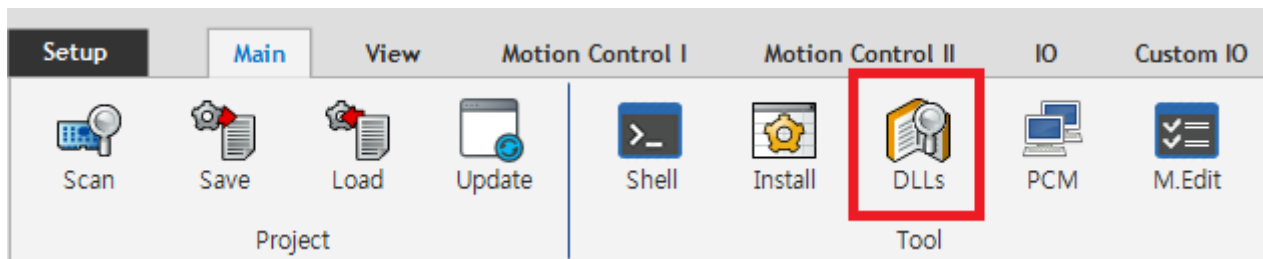

Table of Contents

| | |
|-------------|---|
| Intro | 1 |
| 시작하기 | 1 |
| 사용방법 | 1 |

DLL Finder

x 커미조아의 DLL을 사용하는 어플리케이션과 참조 중인 DLL을 확인할 수 있습니다.

Intro

- IDE와 타 프로그램의 동작이나 결과가 다른 경우가 있는데, 이는 서로 다른 DLL을 사용하기 때문입니다.
- 이런 경우, DLL Finder를 이용해 각각의 Application이 참조중인 dll을 확인할 수 있습니다.

시작하기

- **Main - DLLs** 클릭

사용방법

- **SCAN** 을 클릭합니다.

- COMIZOA의 DLL을 사용하는 Application과 참조 중인 DLL의 정보를 확인할 수 있습니다.

- dll 선택 후 **Remove File** 을 클릭하면, dll을 삭제할 수 있습니다.
 - 참조중인 dll은 삭제할 수 없으므로, application을 종료하고 삭제하시기 바랍니다.