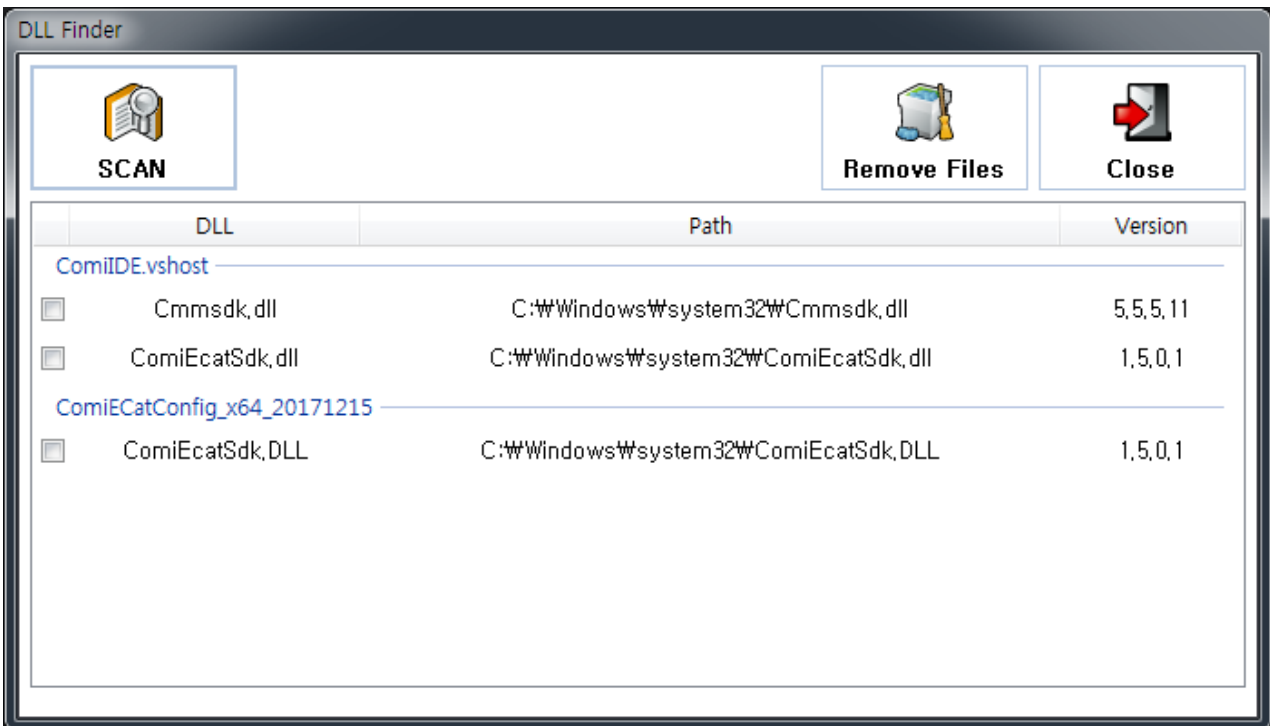

Table of Contents

| | |
|-------------|---|
| Intro | 1 |
| 시작하기 | 1 |
| 사용방법 | 1 |

DLL Finder

x 커미조아의 DLL을 사용하는 어플리케이션과 참조 중인 DLL을 확인할 수 있습니다.

Intro

- IDE와 타 프로그램의 동작이나 결과가 다른 경우가 있는데, 이는 서로 다른 DLL을 사용하기 때문입니다.
- 이런 경우, DLL Finder를 이용해 각각의 Application이 참조중인 dll을 확인할 수 있습니다.

시작하기

- **Main - DLLs** 클릭

사용방법

- **SCAN** 을 클릭합니다.

- COMIZOA의 DLL을 사용하는 Application과 참조 중인 DLL의 정보를 확인할 수 있습니다.

- dll 선택 후 **Remove File** 을 클릭하면, dll을 삭제할 수 있습니다.
 - 참조중인 dll은 삭제할 수 없으므로, application을 종료하고 삭제하시기 바랍니다.