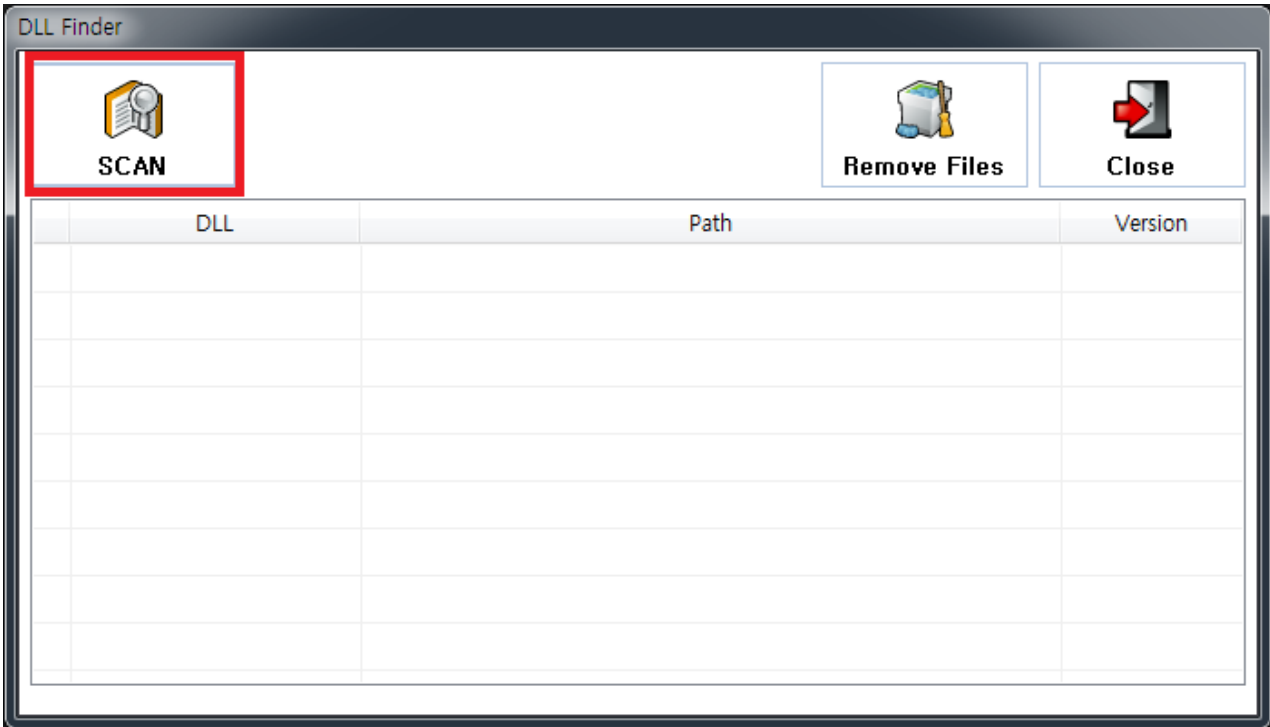

- COMIZOA의 DLL을 사용하는 Application과 참조 중인 DLL의 정보를 확인할 수 있습니다.