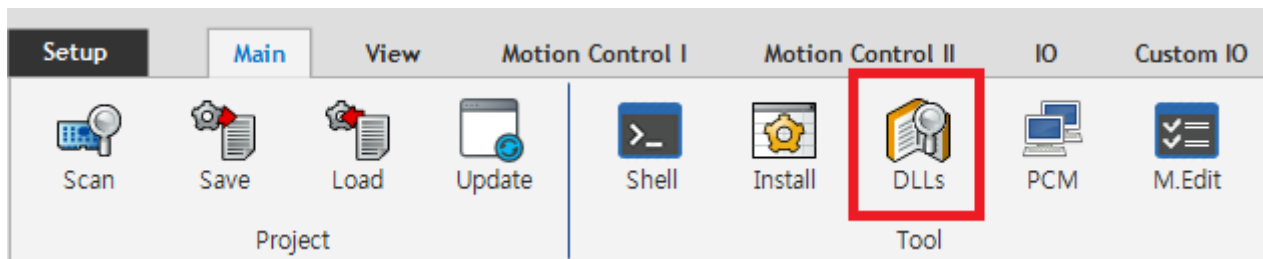

Table of Contents

Intro	1
시작하기	1
사용방법	1

DLL Finder

x 커미조아의 DLL을 사용하는 어플리케이션과 참조 중인 DLL을 확인할 수 있습니다.

Intro

- IDE와 타 프로그램의 동작이나 결과가 다른 경우가 있는데, 이는 서로 다른 DLL을 사용하기 때문입니다.
- 이런 경우, DLL Finder를 이용해 각각의 Application이 참조중인 dll을 확인할 수 있습니다.

시작하기

- **Main - DLLs** 클릭

사용방법

- **SCAN** 을 클릭합니다.