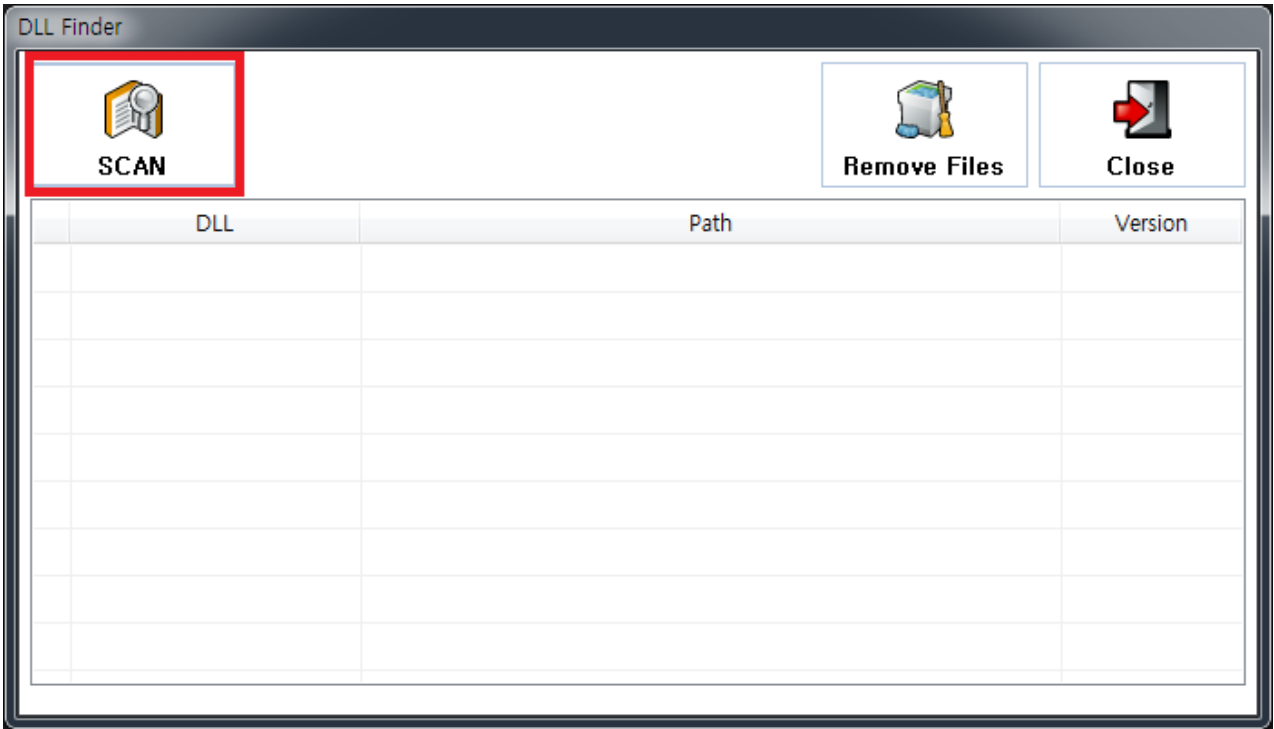

- COMIZOA의 DLL을 사용하는 Application과 참조 중인 DLL의 정보를 확인할 수 있습니다.