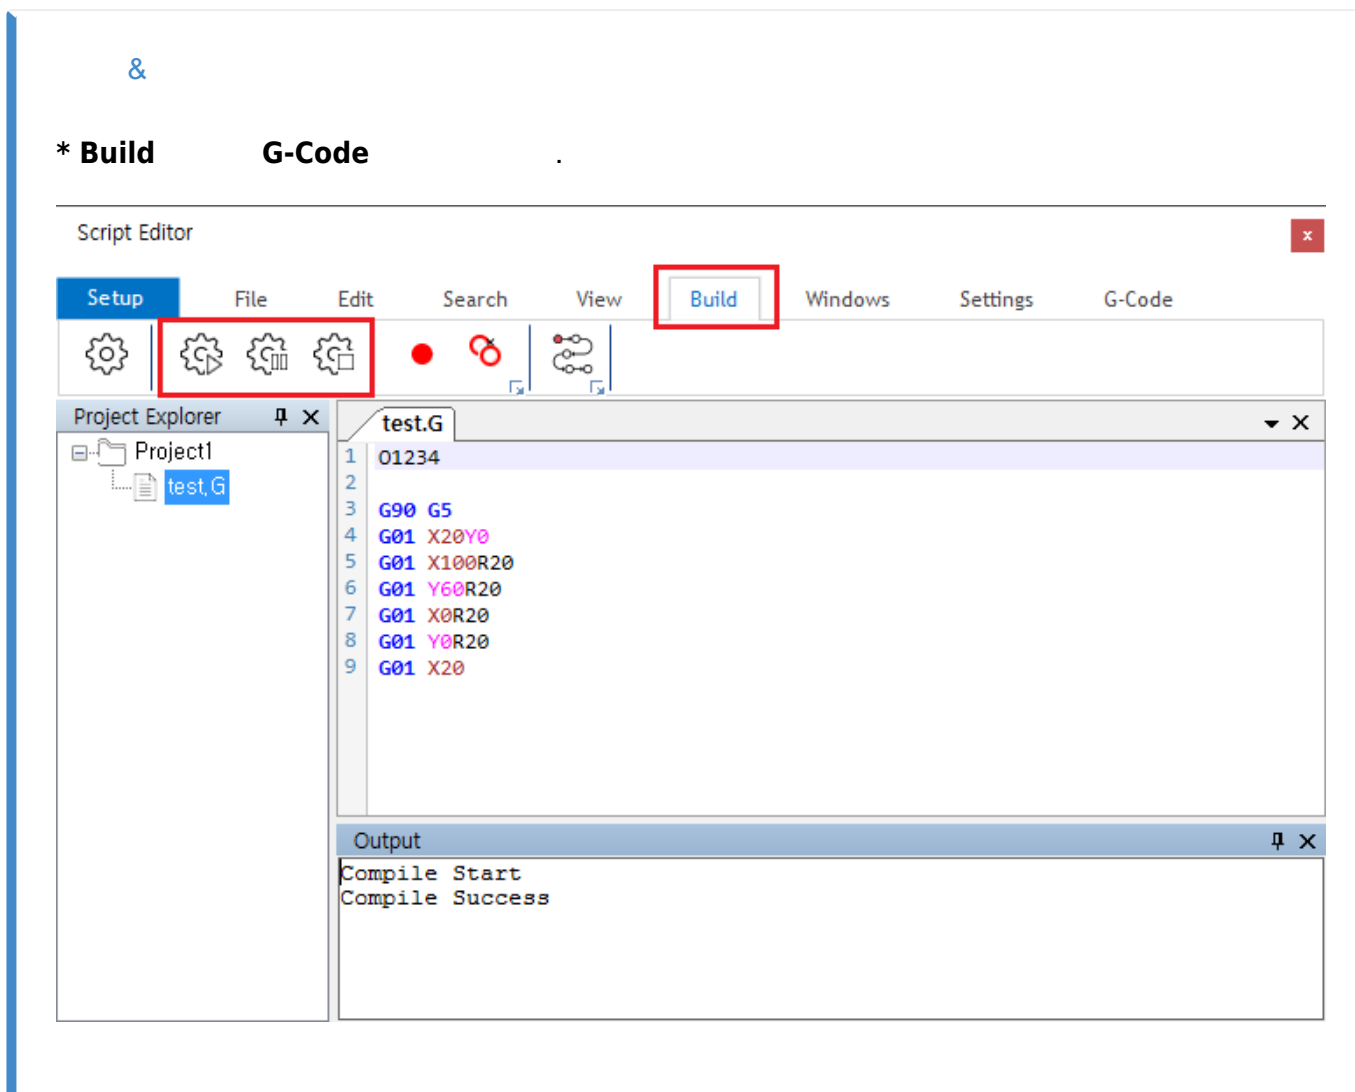

& 1

Run & Stop

x G-Code

-  **Run** : G-Code
-  **Pause** :
 - **Run**
 - **Stop**
-  **Stop** :
 - **Run**

From:

<https://www.comizoa.com/info/> - -

Permanent link:

https://www.comizoa.com/info/doku.php?id=application:comiide:tool:scripter:10_gcode:50_run_stop&rev=1598000826