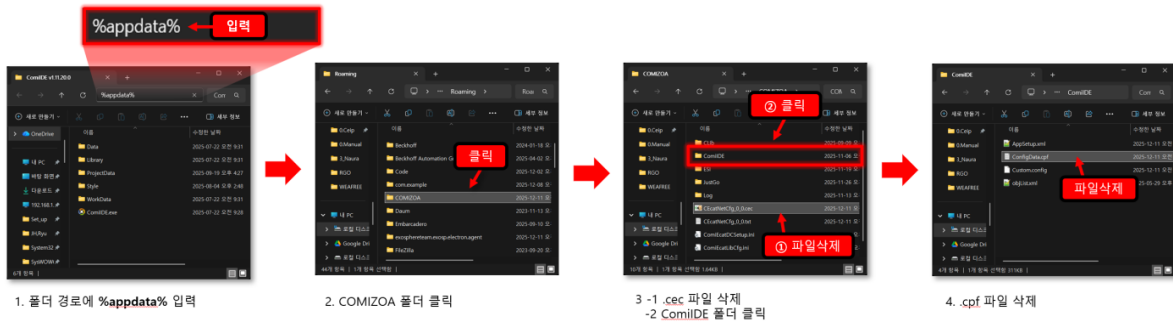

	1
	1
	1
1.	(cpf / cec)	1
2. Log	2
>	Log ComilDE	2

1. 폴더 경로에 %appdata% 입력

2. COMIZOA 폴더 클릭

3 -1. cec 파일 삭제
-2 ComiIDE 폴더 클릭

4. .cpf 파일 삭제

2. Log

1. ComiIDE Log or .

1. ComiIDE 우클릭 후 파일 위치 열기