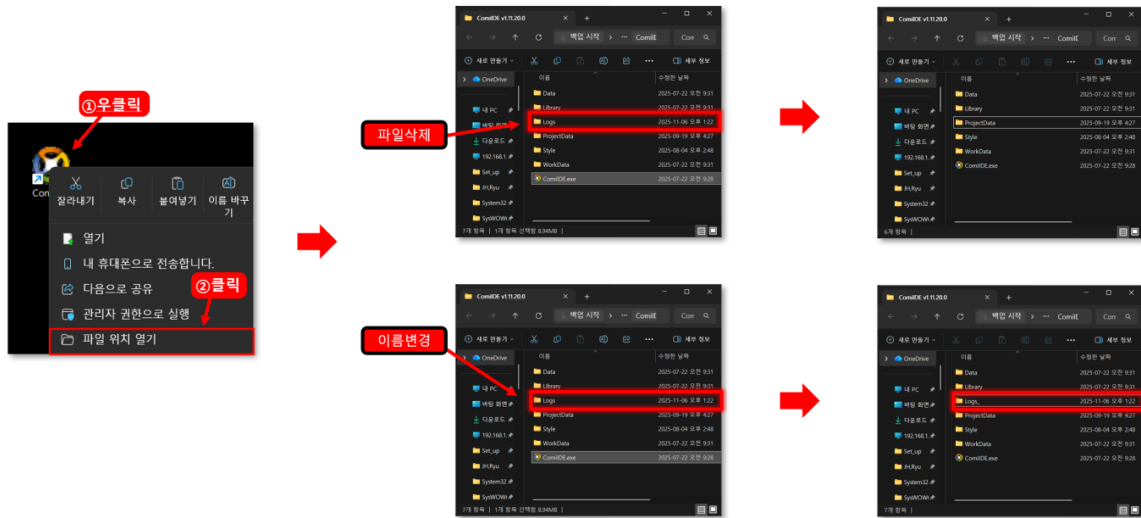

	1
	1
	1
1.	(cpf / cec)	1
2. Log	2
>	Log ComilDE	2

1. 폴더 경로에 %appdata% 입력

2. COMIZOA 폴더 클릭

3 -1. cec 파일 삭제
-2 ComiIDE 폴더 클릭

4. .cpf 파일 삭제

2. Log

1. ComiIDE Log or .

1. ComiIDE 우클릭 후 파일 위치 열기