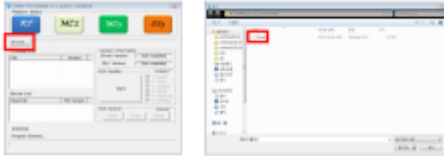

# NEMO 펌웨어 업데이트

× NEMO 펌웨어 업데이트 방법에 대한 안내 페이지입니다.

### 펌웨어 업데이트 절차

- 클릭 시 그림과 같은 오류가 나온다면 DLL이 참조되지 않은 것으로 펌웨어 패키지- Firmware 위치에 문명체제에 맞는 DLL을 참조합니다.

- 정상적으로 실행이 되었으면 Browse를 눌러 해당 경로에 있는 .dat 파일을 선택합니다.