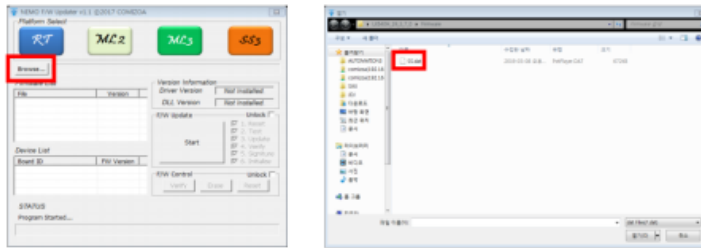

Table of Contents

NEMO 펌웨어 업데이트

× NEMO 펌웨어 업데이트 방법에 대한 안내 페이지입니다.

펌웨어 업데이트 절차

- 클릭 시 그림과 같은 오류가 나온다면 DLL이 참조되지 않은 것으로 펌웨어패키지- Firmware 위치에 운영체제에 맞는 DLL을 참조합니다.

- 정상적으로 실행이 되었으면 Browse를 눌러 해당 경로에 있는 .dat 파일을 선택합니다.