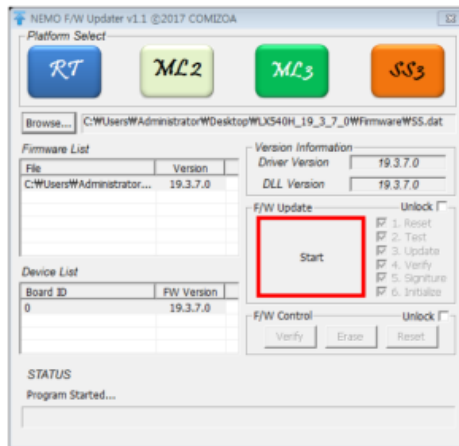

펌웨어 업데이트 절차

- Start를 눌러 업데이트를 진행합니다.

From:
<https://www.comizoa.com/info/> - -

Permanent link:
<https://www.comizoa.com/info/doku.php?id=faq:comiapp:fwupdater:01_nemo&rev=1625619669>

Last update: **2024/07/08 18:22**