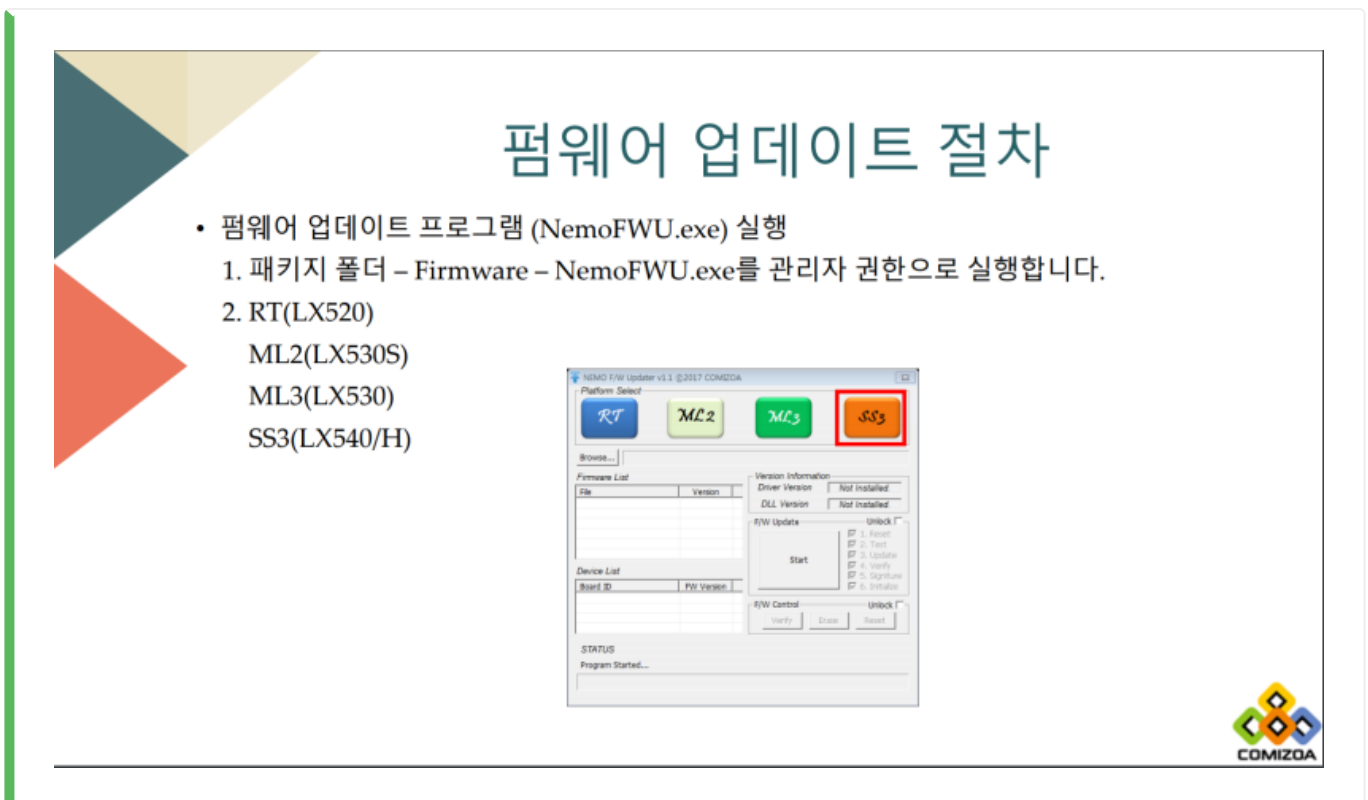

Table of Contents

NEMO 펌웨어 업데이트

× NEMO 펌웨어 업데이트 방법에 대한 안내 페이지입니다.

펌웨어 업데이트 절차

- 클릭 시 그림과 같은 오류가 나온다면 DLL이 참조되지 않은 것으로 펌웨어패키지- Firmware 위치에 운영체제에 맞는 DLL을 참조합니다.

- 정상적으로 실행이 되었으면 Browse를 눌러 해당 경로에 있는 .dat 파일을 선택합니다.