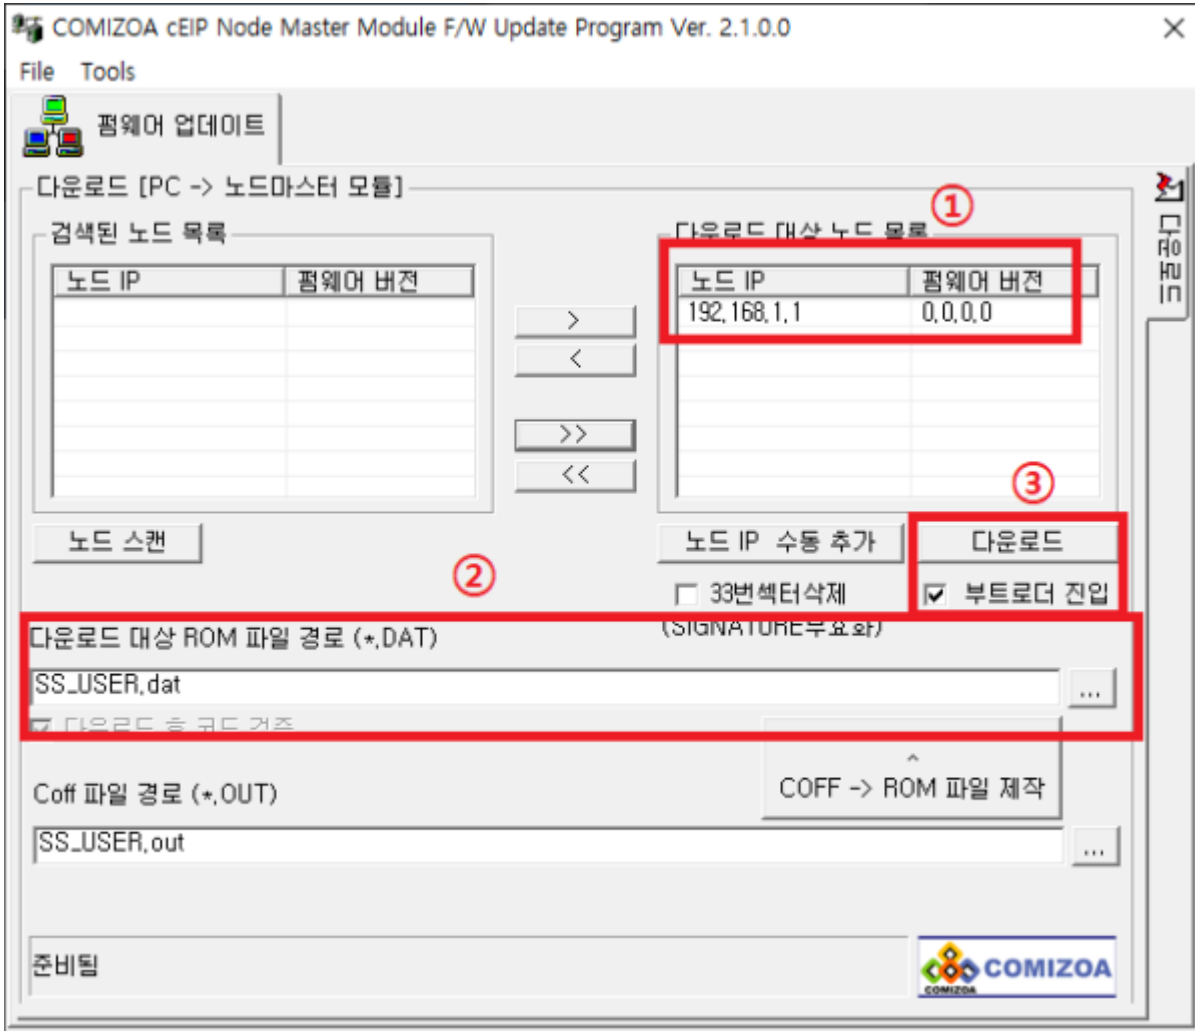

0.		1
1.	IP	2
2.	dat	2
3.		2

cEIP

× cEIP

ceNM-IP : **CEIP**

ceNM-SE : 가

- 0.
- cEIP c6711PowerFlasher.exe ¹⁾
 - PowerFlasher가 PC cEIP Ethernet²⁾

1. IP

- cEIP IP ³⁾ .
- 192.168.1.1 .