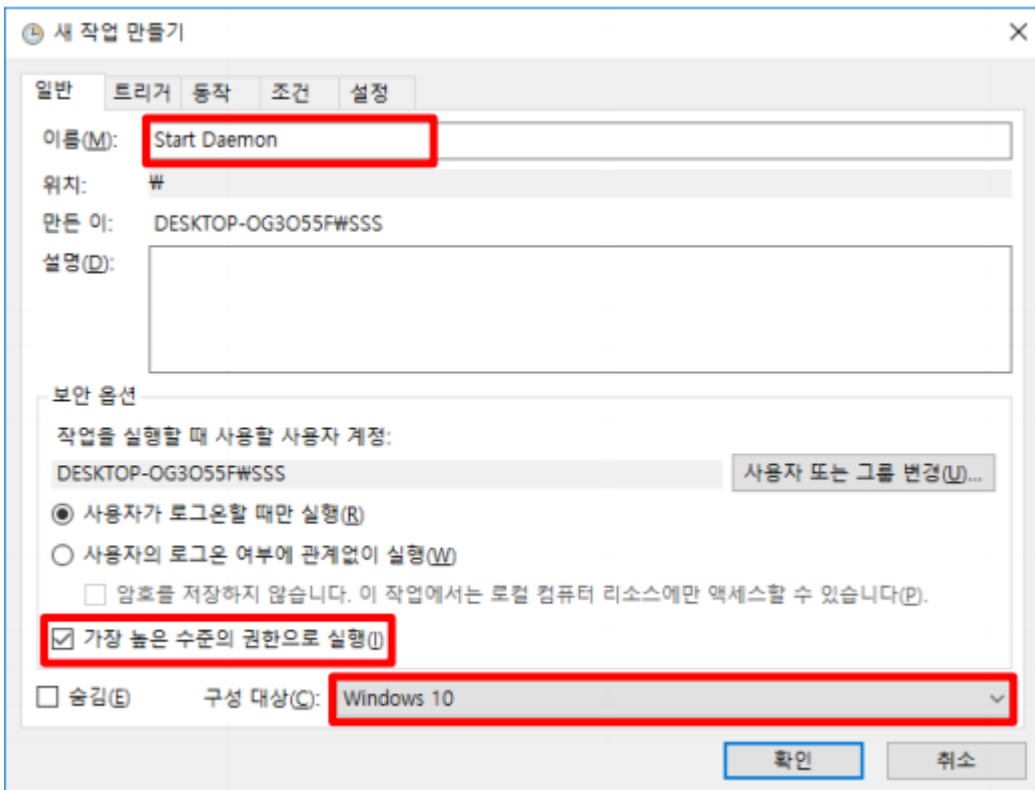

-
-

-

- Windows 10

- Windows10 가

-

- taskchd.msc

•

•