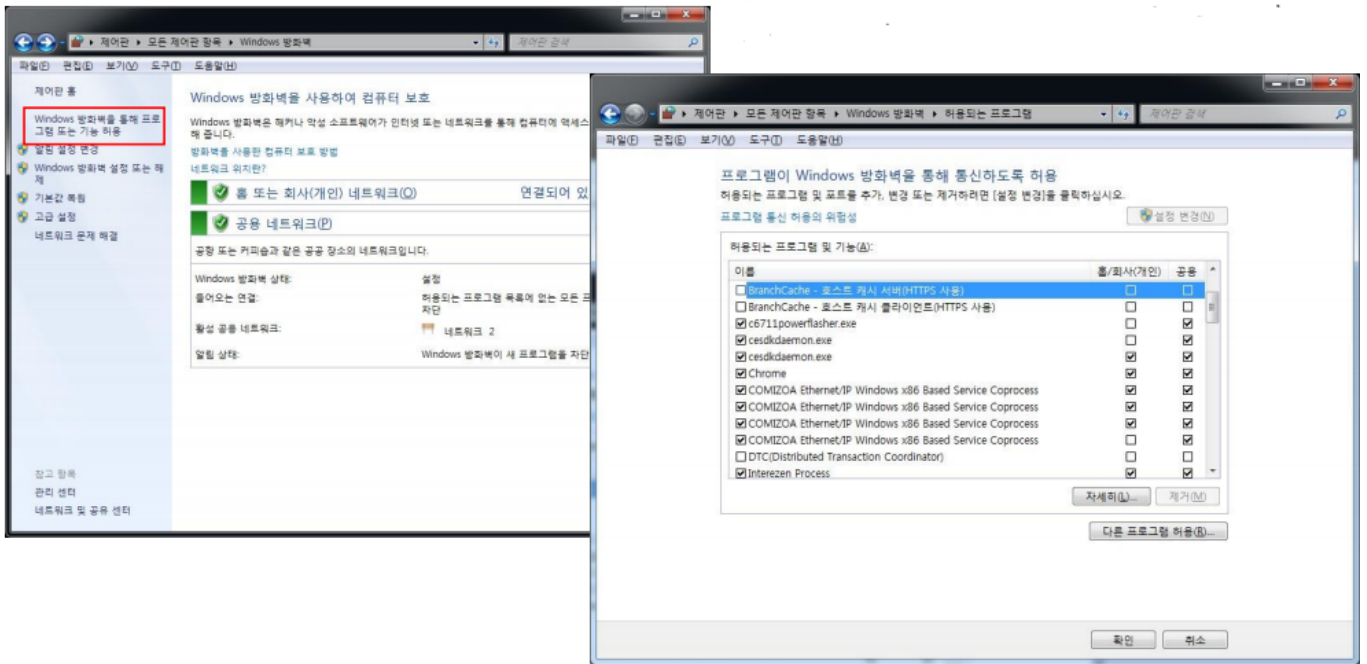

* 가 (Windows 7)

- [Windows] - [ ] - [ ]