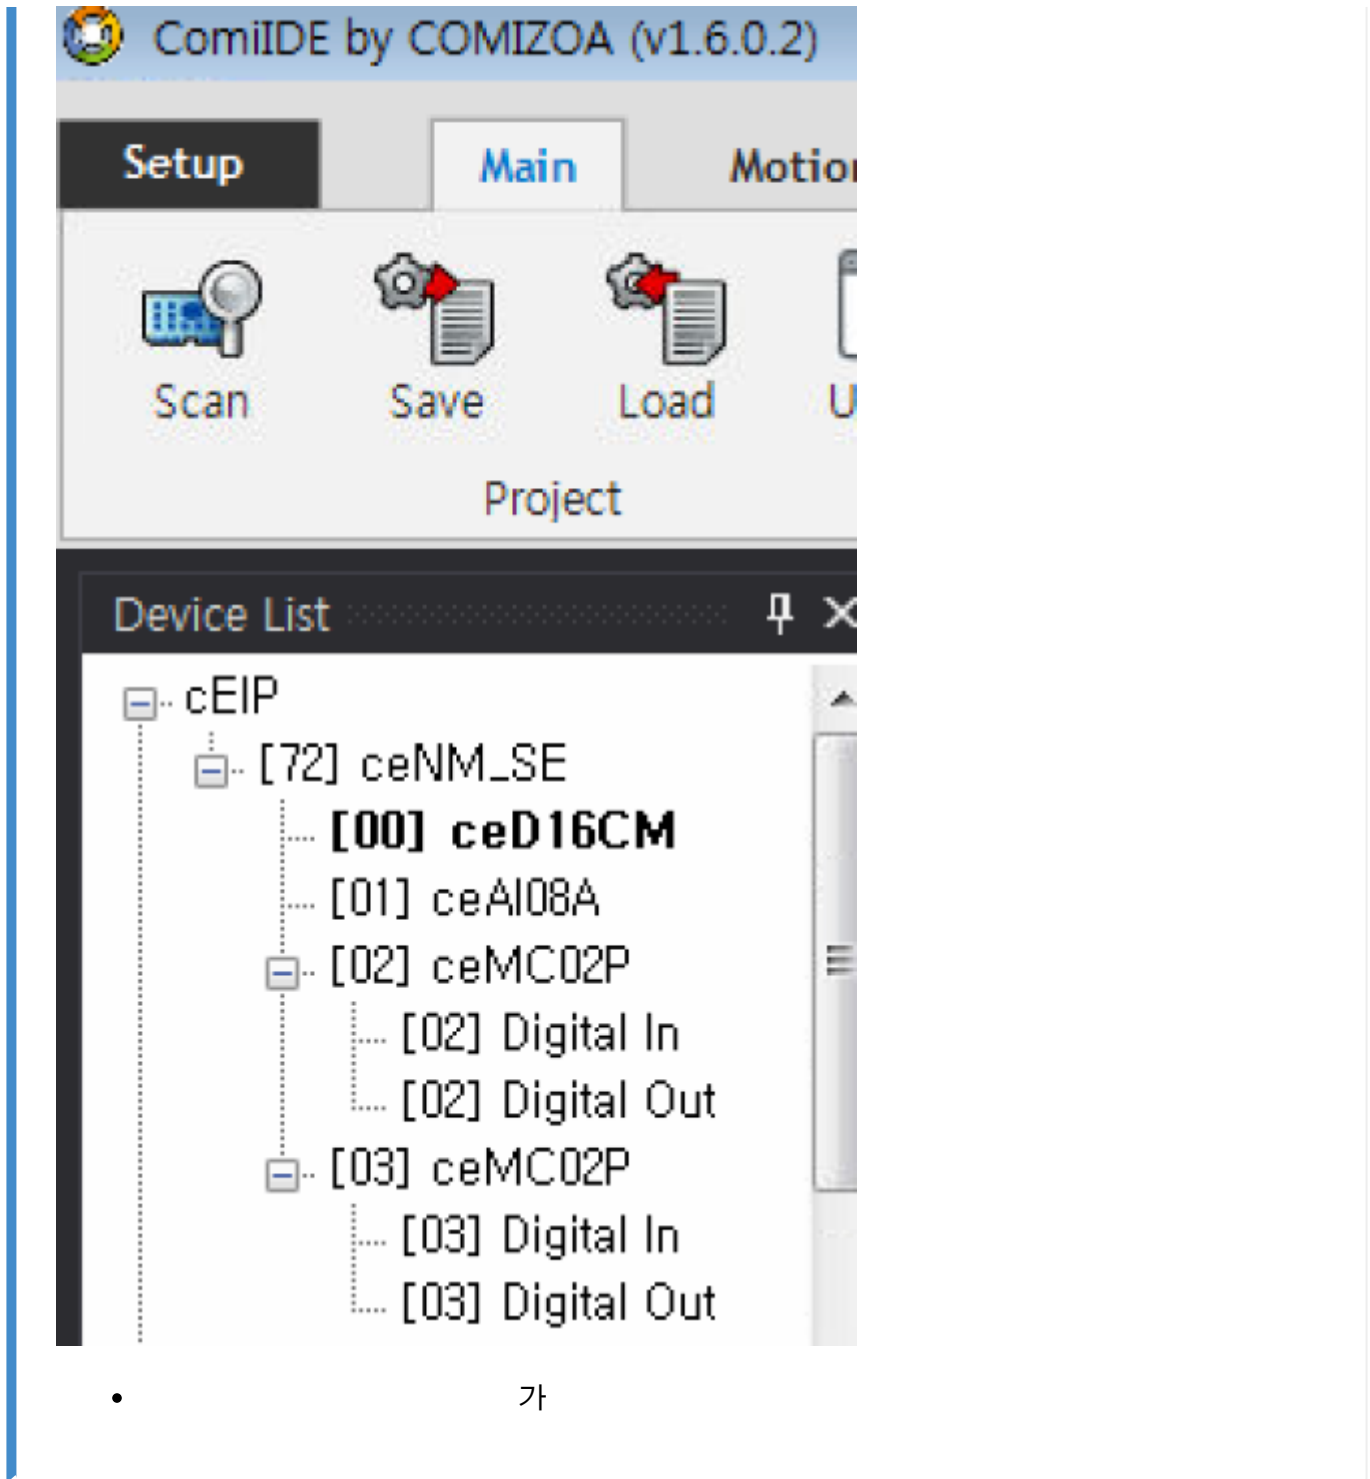

- cEIP ceNetConfig.exe

- IP
- IP가 Save

- MADIC
- 가

**ComiIDE**

- ComilDE      Scan      cEIP

**See Also**

[cEIP](#)

[cEIP](#)      [가](#)

From:

<https://www.comizoa.com/info/> - -

Permanent link:

[https://www.comizoa.com/info/doku.php?id=faq:downloadandsetup:ceip:00\\_ceip\\_setup&rev=1639987437](https://www.comizoa.com/info/doku.php?id=faq:downloadandsetup:ceip:00_ceip_setup&rev=1639987437)