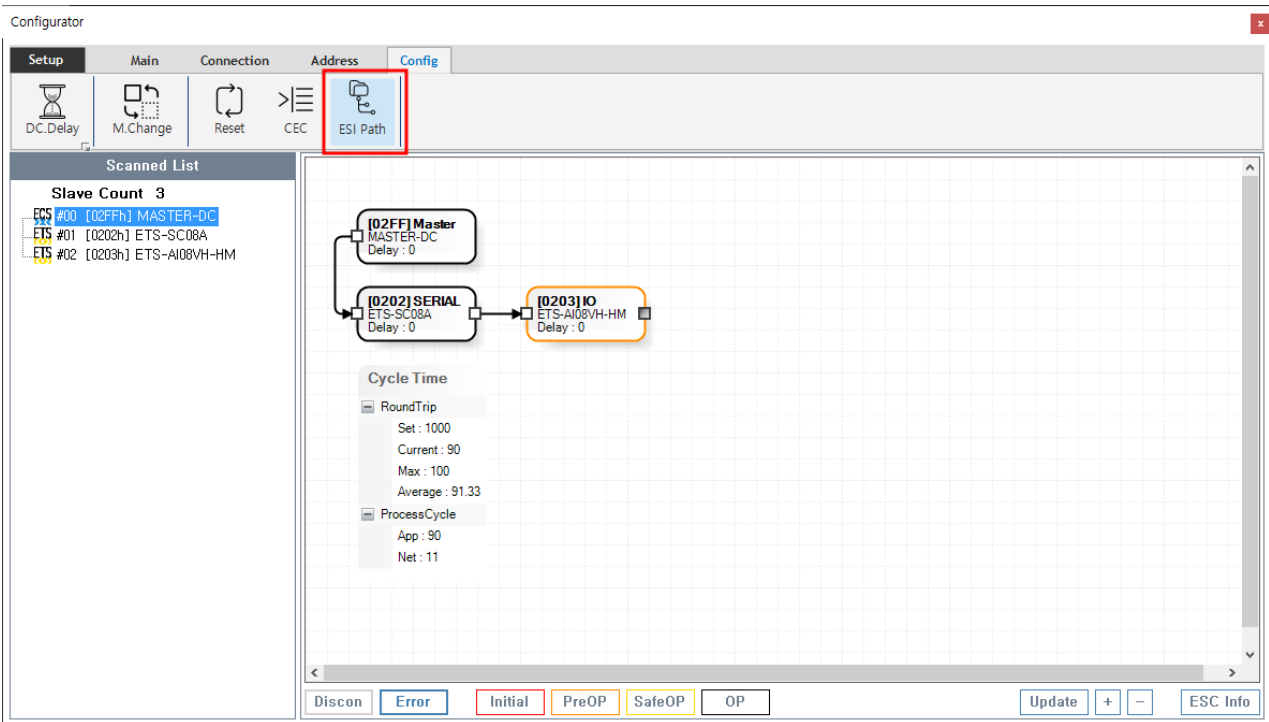

Table of Contents

ESI 파일 위치 1

ESI 파일 위치 확인

× ComiIDE v1.6.6.0 이상 ESI 파일을 추가할 시 ESI 파일 위치에 대한 안내 페이지 입니다.

ESI 파일 위치

- ComiIDE v1.6.6.0 이상에선 ESI 파일을 넣는 위치가 C:\Users\(\유저명)\AppData\Roaming\COMIZOA\ESI 로 변경되었습니다.

From:
<https://www.comizoa.com/info/> - -

Permanent link:
https://www.comizoa.com/info/doku.php?id=faq:downloadandsetup:common:19_esi_path&rev=1663661462

Last update: **2024/07/08 18:22**