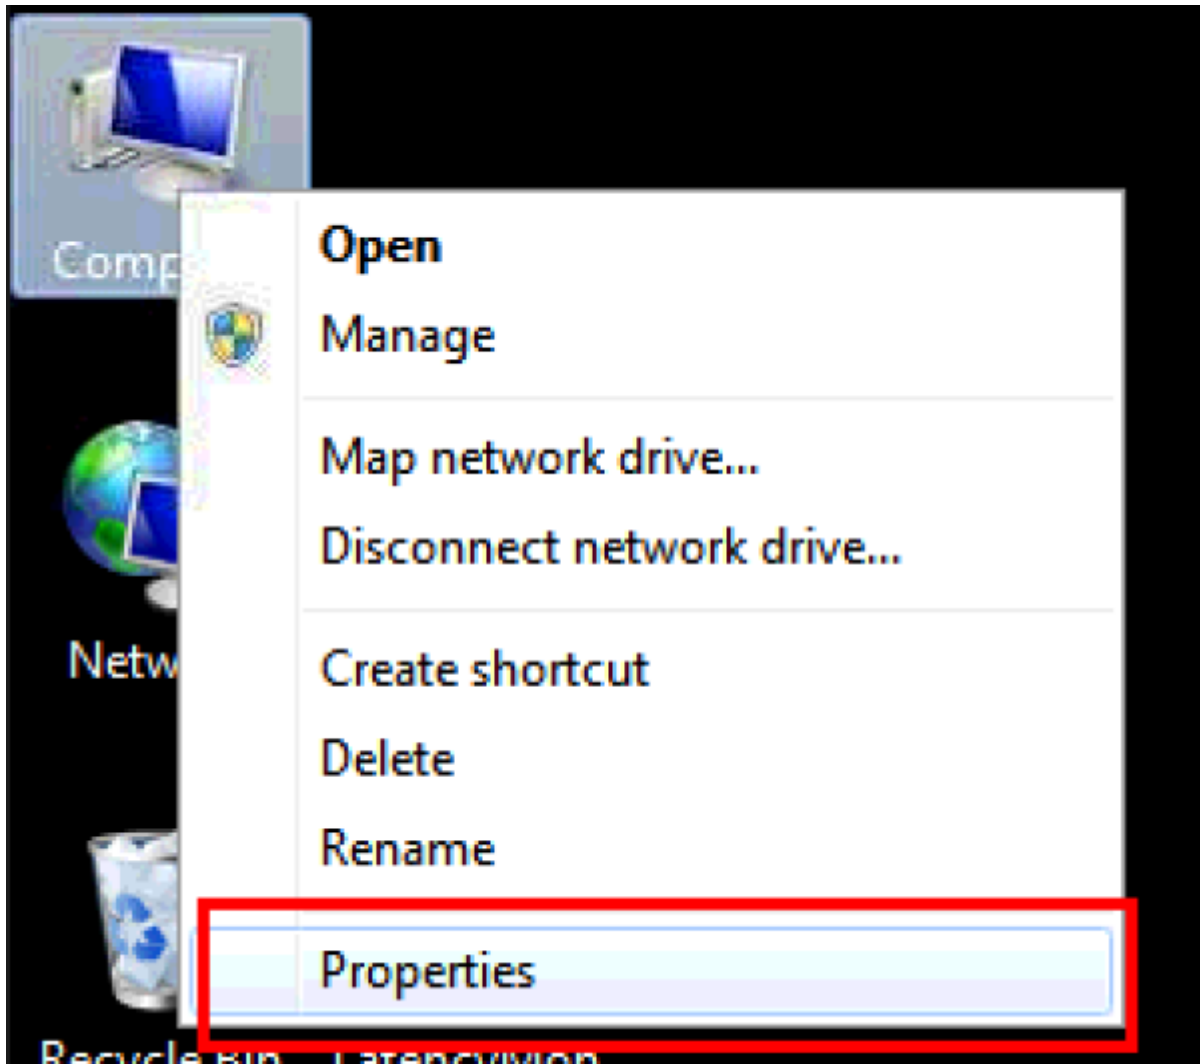

×

1.

2.

관련 설정

BitLocker 설정

장치 관리자

원격 데스크톱

시스템 보호