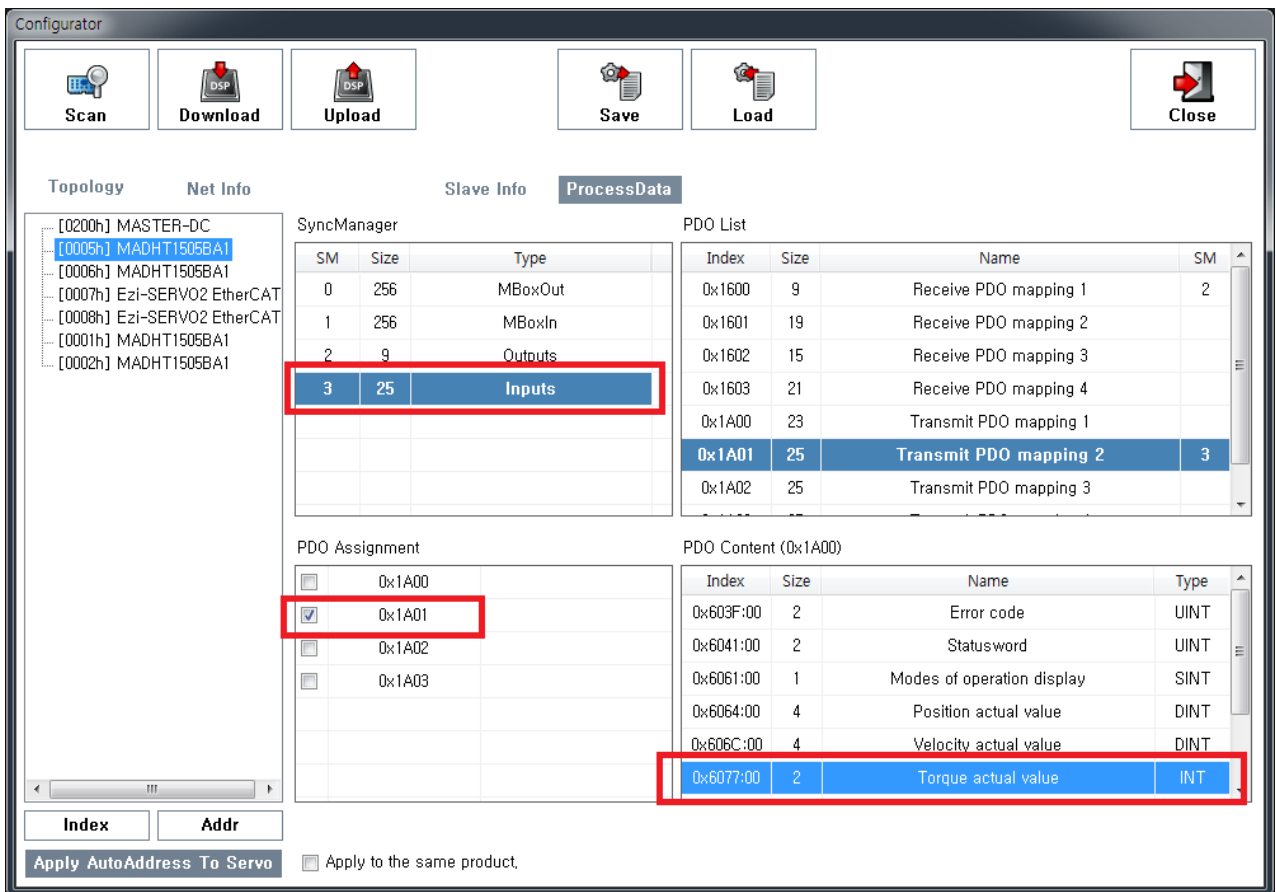

.....	1
Case 1	1

× Torque가 0

Case 1

- InPDO Data Torque

-

1)

- InPDO Data Torque Configuration
 - Torque PDO Map

- Config **Configuration Guide**

1)
InPDO Data

From:

<https://www.comizoa.com/info/> - -

Permanent link:

https://www.comizoa.com/info/doku.php?id=faq:motion:ethercat:05_torque_identify&rev=1623045807

Last update: **2024/07/08 18:22**