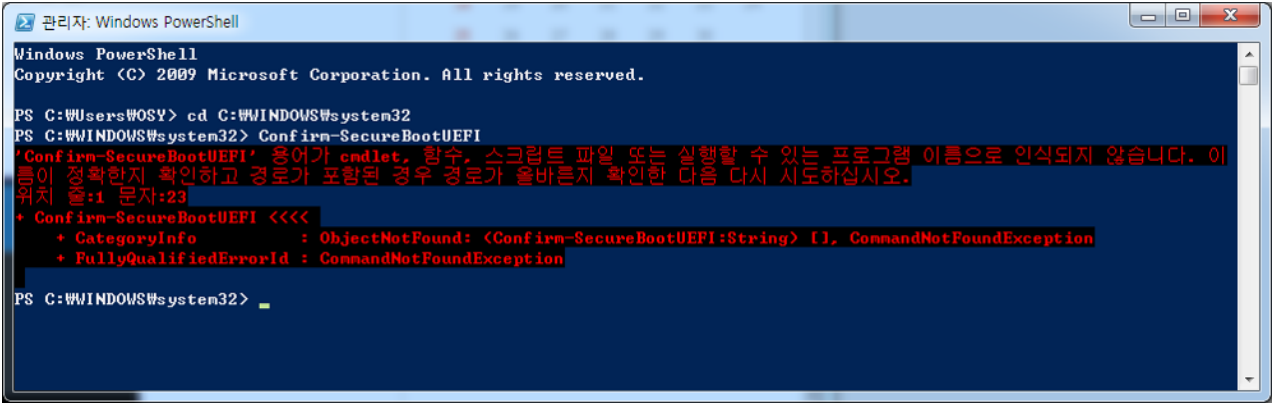

- 가 BIOS가 UEFI
  SecureBoot True False .

UEFI / Secure Boot Enable : True

UEFI / Secure Boot Enable : False

SercureBoot 2 : CMD

- CMD
  - msinfo32 , system32