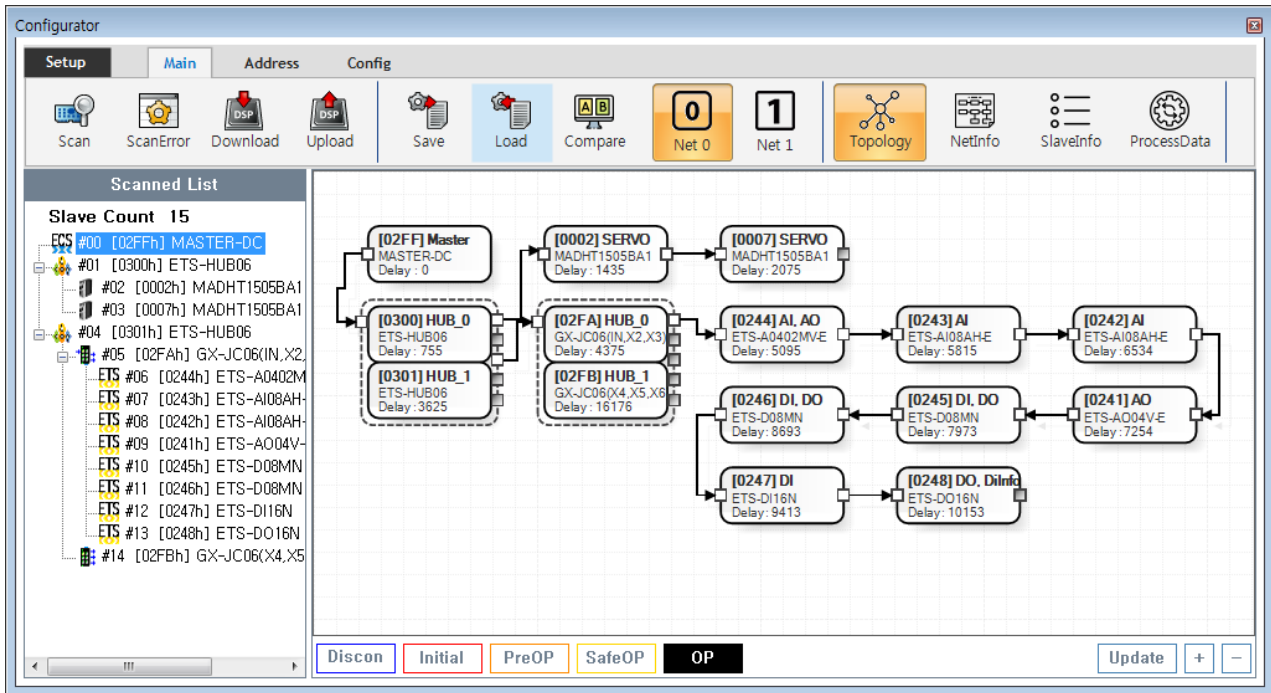

Configurator	1
Configurator	1

Configurator

× Configurator

Configurator

- Slave
- Slave Topology Map
- Slave Address, SyncMode
- Slave InPDO Map, OutPDO Map
- Master

From:
<http://comizoa.co.kr/info/> - -

Permanent link:
http://comizoa.co.kr/info/doku.php?id=platform:ethercat:1_setup:10_config:10_configurator