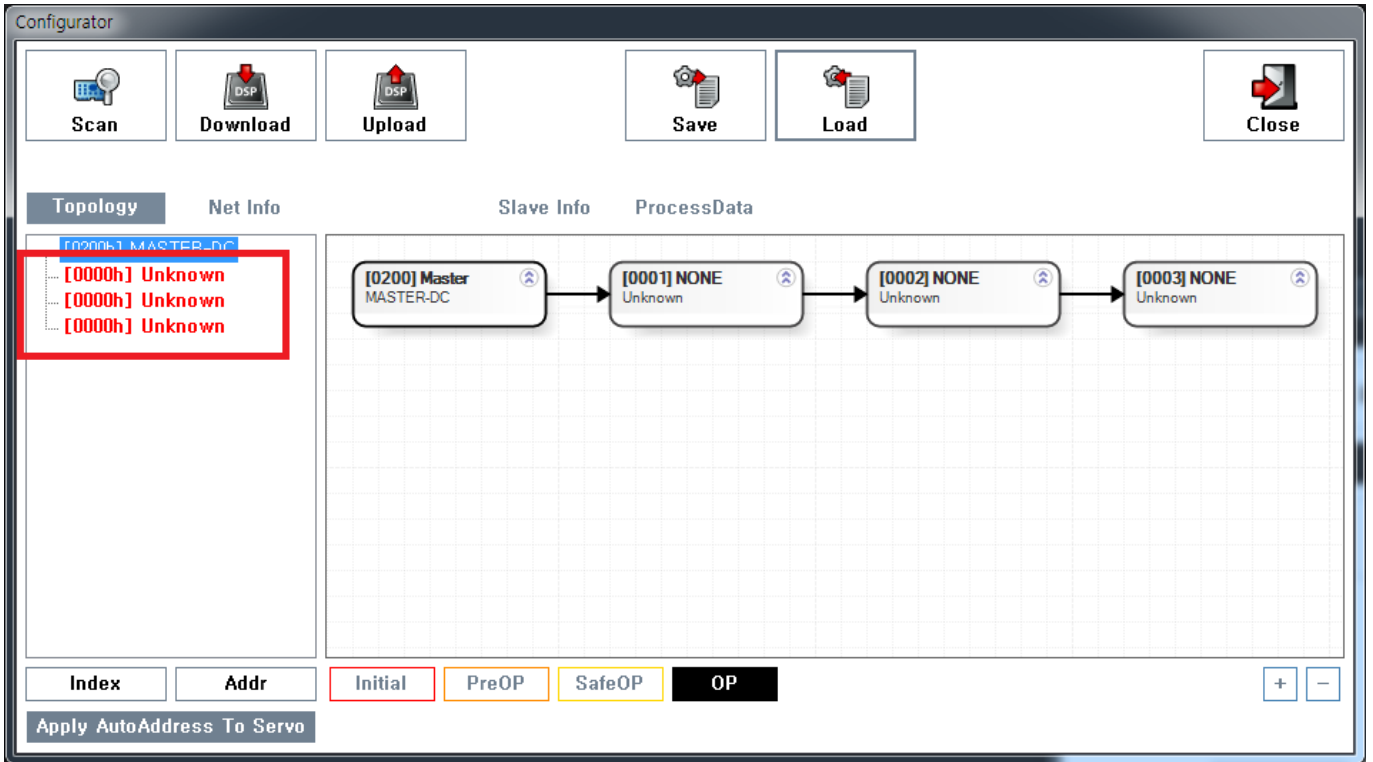

**Event** ..... 1  
**Case 1** ..... 1

# Event

- SCAN Slave가