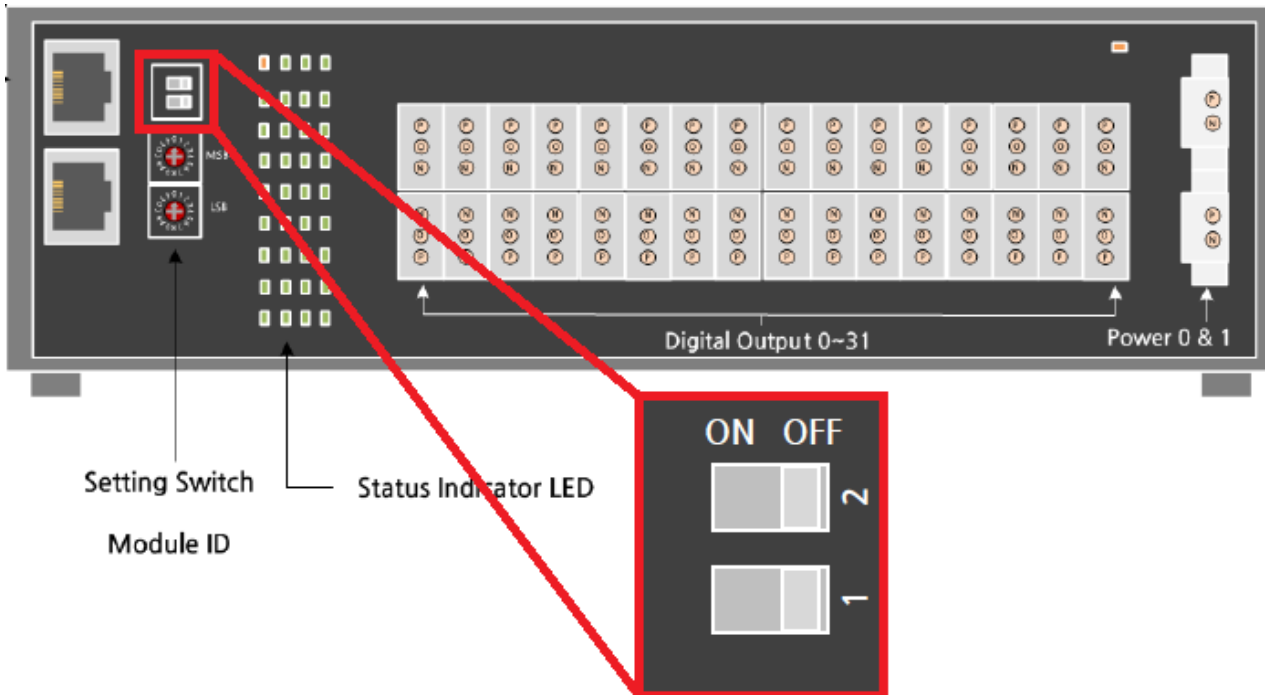

Case 1 1
 AddInfo 1
 Cause 1
 Solution 1

TouchProbe

× ETS DO

Case 1

AddInfo

- , ON
 - 1 Cycle OFF

Cause

- ETS DO
- , Slave
 - ON , ON
 - PDO

Solution

- ETS DO

- No.1 OFF :
 - ETS-DO16 : Ch.0 ~ Ch.7
 - ETS-DO32 : Ch.16 ~ Ch.31
- No.1 ON :
 - ETS-DO16 : Ch.0 ~ Ch.7
 - ETS-DO32 : Ch.16 ~ Ch.31
- No.2 OFF :
 - ETS-DO16 : Ch.8 ~ Ch.15
 - ETS-DO32 : Ch.0 ~ Ch.15
- No.2 ON :
 - ETS-DO16 : Ch.8 ~ Ch.15
 - ETS-DO32 : Ch.0 ~ Ch.15