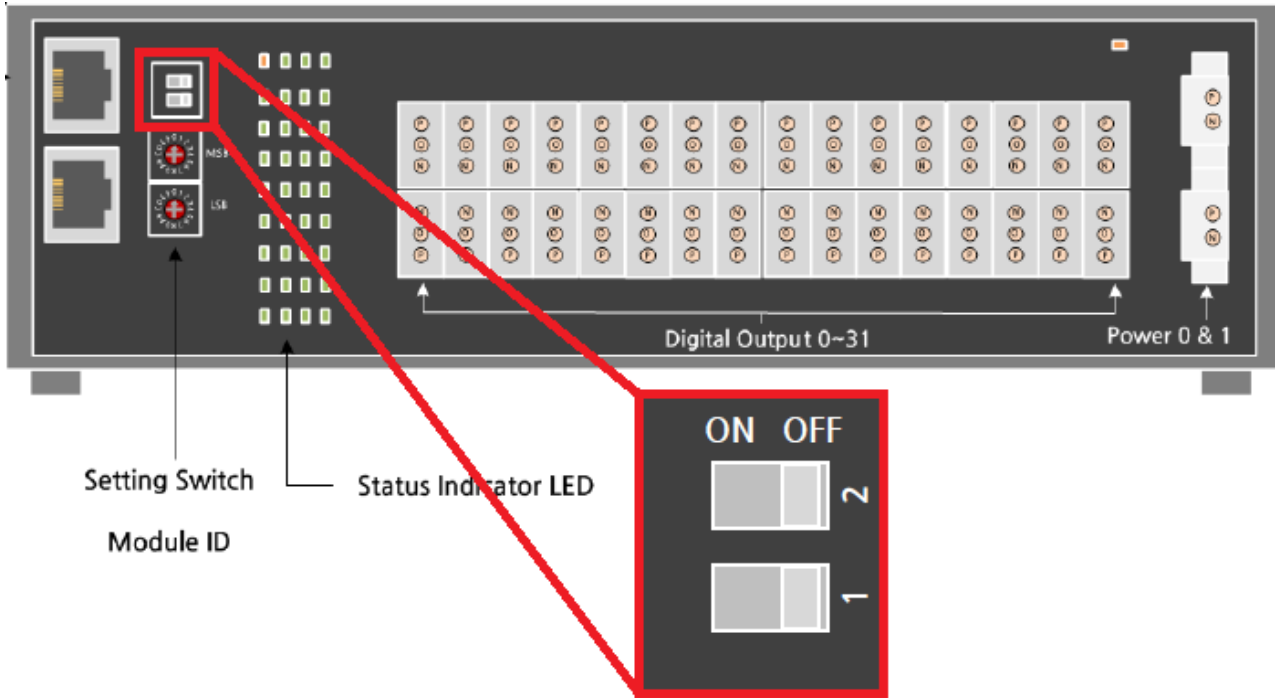

Case 1 1
 AddInfo 1
 Cause 1
 Solution 1

ETS DO

× ETS DO

Case 1

AddInfo

- , ON
 - 1 Cycle OFF

Cause

- ETS DO
- , Slave
 - ON , ON
 - PDO

Solution

- ETS DO

- No.1 OFF :
 - ETS-DO16 : Ch.0 ~ Ch.7
 - ETS-DO32 : Ch.16 ~ Ch.31
- No.1 ON :
 - ETS-DO16 : Ch.0 ~ Ch.7
 - ETS-DO32 : Ch.16 ~ Ch.31
- No.2 OFF :
 - ETS-DO16 : Ch.8 ~ Ch.15
 - ETS-DO32 : Ch.0 ~ Ch.15
- No.2 ON :
 - ETS-DO16 : Ch.8 ~ Ch.15
 - ETS-DO32 : Ch.0 ~ Ch.15