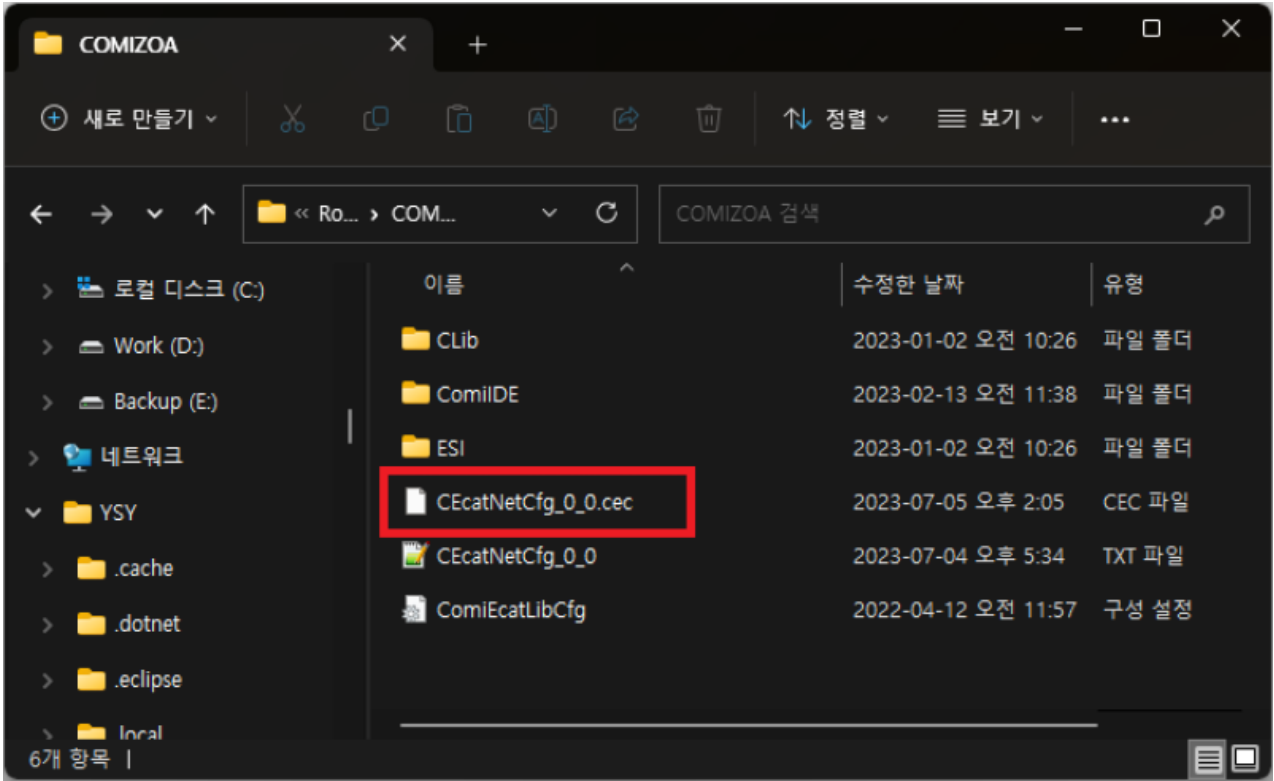

Table of Contents

Case 1	1
Cause	1
Solution	1

DeviceLoad 시 Firmware Down

× DeviceLoad API 호출, 또는 ComilDE 실행 시 Firmware가 다운되는 증상에 대한 안내 페이지입니다.

Case 1

Cause

- EtherCAT 시스템 설정 파일에 문제 발생

Solution

- Explorer 주소창에 %appdata%comizoa 입력

- CEcatNetCfg_0_0.cec 파일 제거

- PC 재부팅

From:
<https://www.comizoa.com/info/> - -

Permanent link:
https://www.comizoa.com/info/doku.php?id=platform:ethernet:70_users_guide:20_ts:fwdown&rev=1688535773