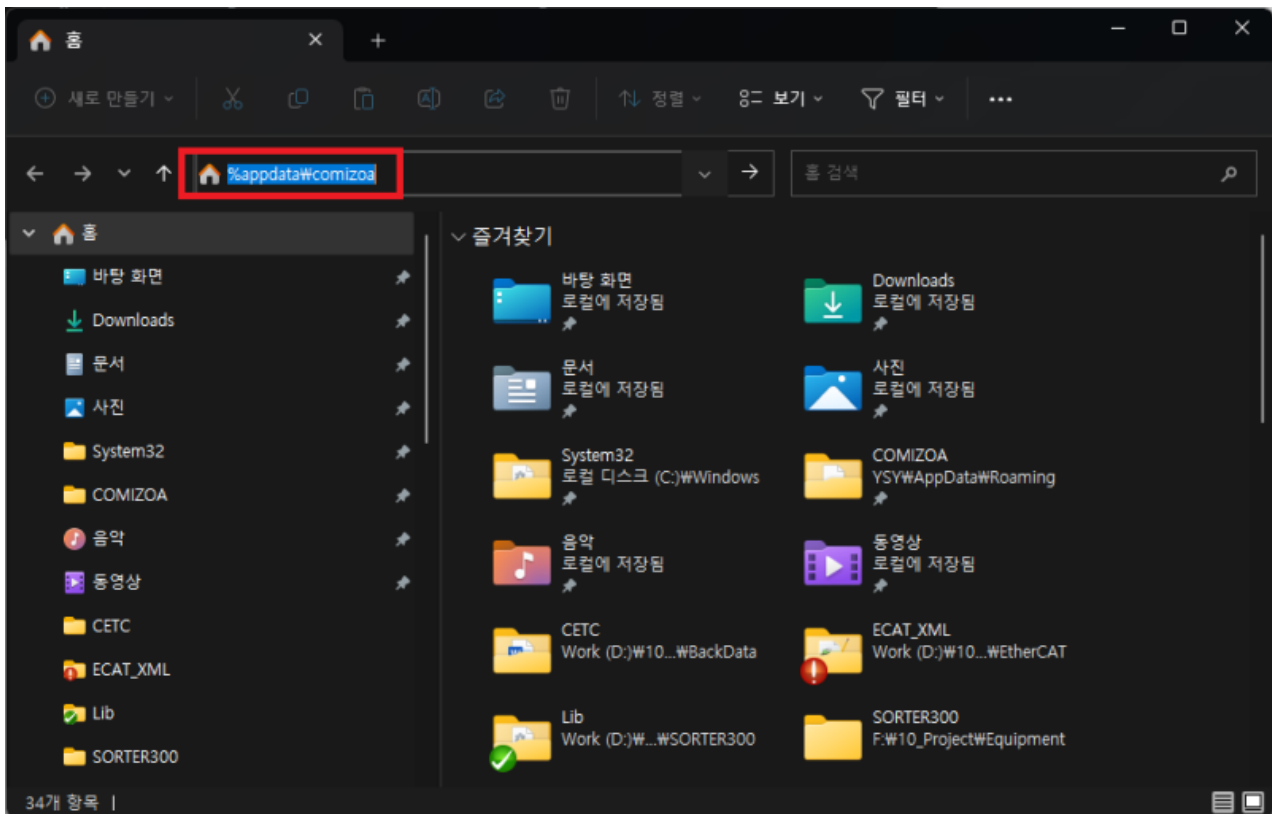

Table of Contents

Case 1	1
Cause	1
Solution	1

DeviceLoad 시 Firmware Down

× DeviceLoad API 호출, 또는 ComilDE 실행 시 Firmware가 다운되는 증상에 대한 안내 페이지입니다.

Case 1

Cause

- EtherCAT 시스템 설정 파일에 문제 발생

Solution

- Explorer 주소창에 %appdata%comizoa 입력

- CEcatNetCfg_0_0.cec 파일 제거

- PC 재부팅

From:
<https://www.comizoa.com/info/> - -

Permanent link:
https://www.comizoa.com/info/doku.php?id=platform:ethernet:70_users_guide:20_ts:fwdown&rev=1688535773