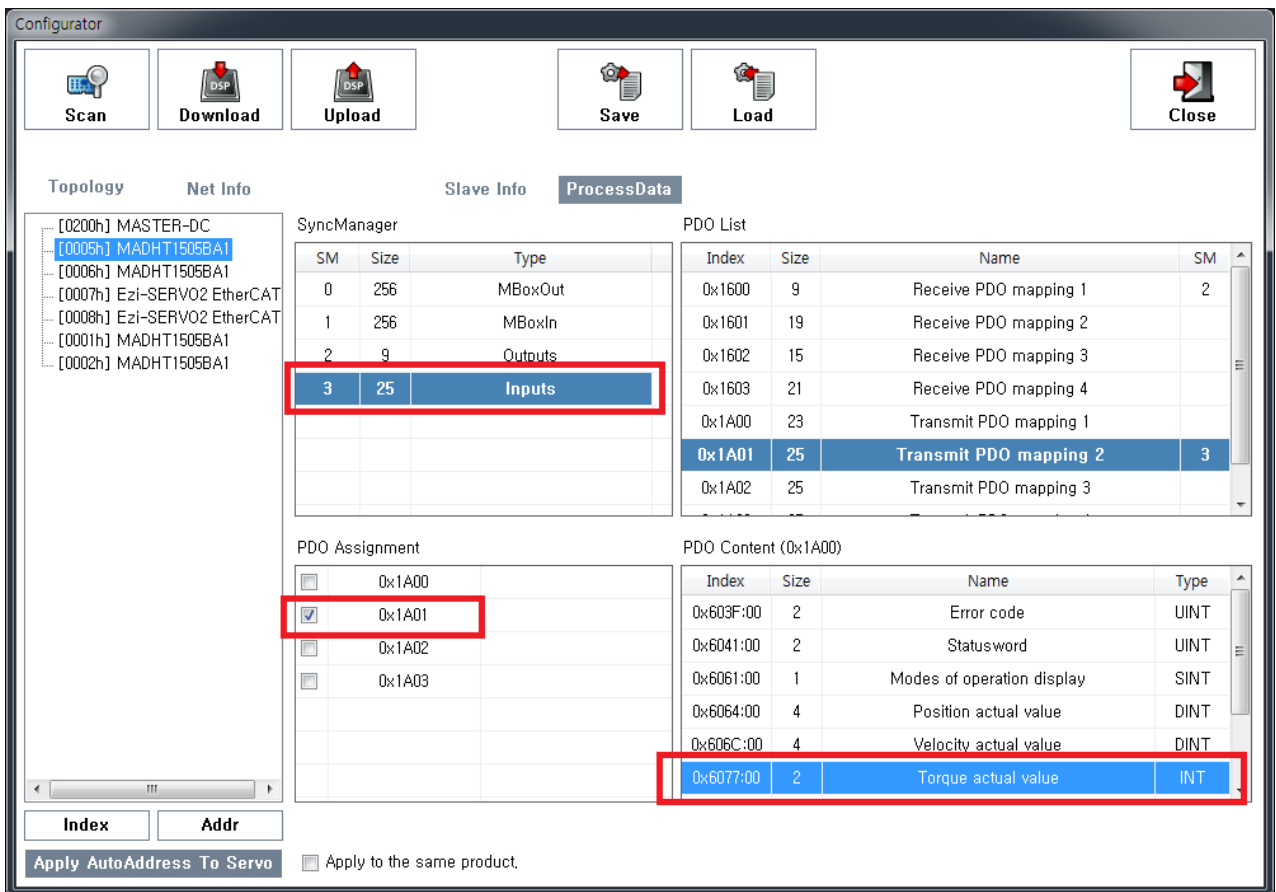

.....	1
Case 1 .....	1

× Torque가 0

### Case 1

- InPDO Data Torque

- 1)

- InPDO Data Torque 가 Configuration
  - Torque PDO Map

- Config Configuration Guide

1)  
InPDO Data

From:

<https://www.comizoa.com/info/> - -