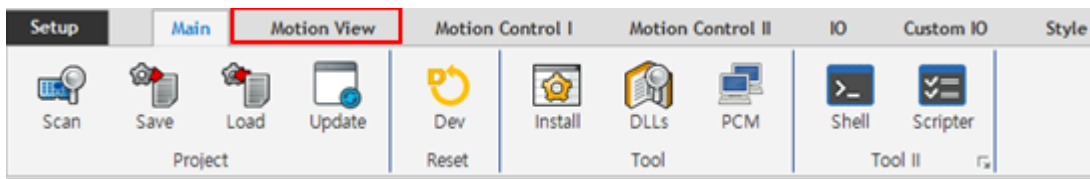

DLL_Logger

× DLL_Logger

-

1 Comiide.exe

-

Motion view

DLL

- Start DLL_Logger