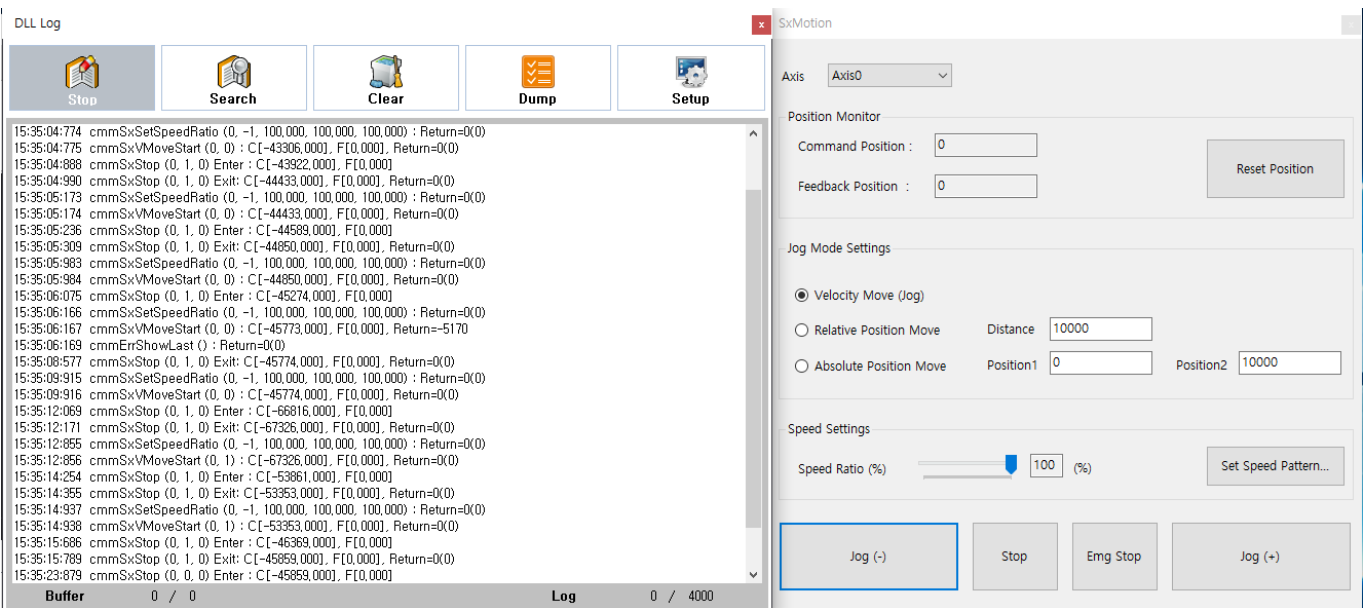

DLL_Logger

× DLL_Logger

-

1 Comiide.exe

-

Motion view

DLL

- Start DLL_Logger