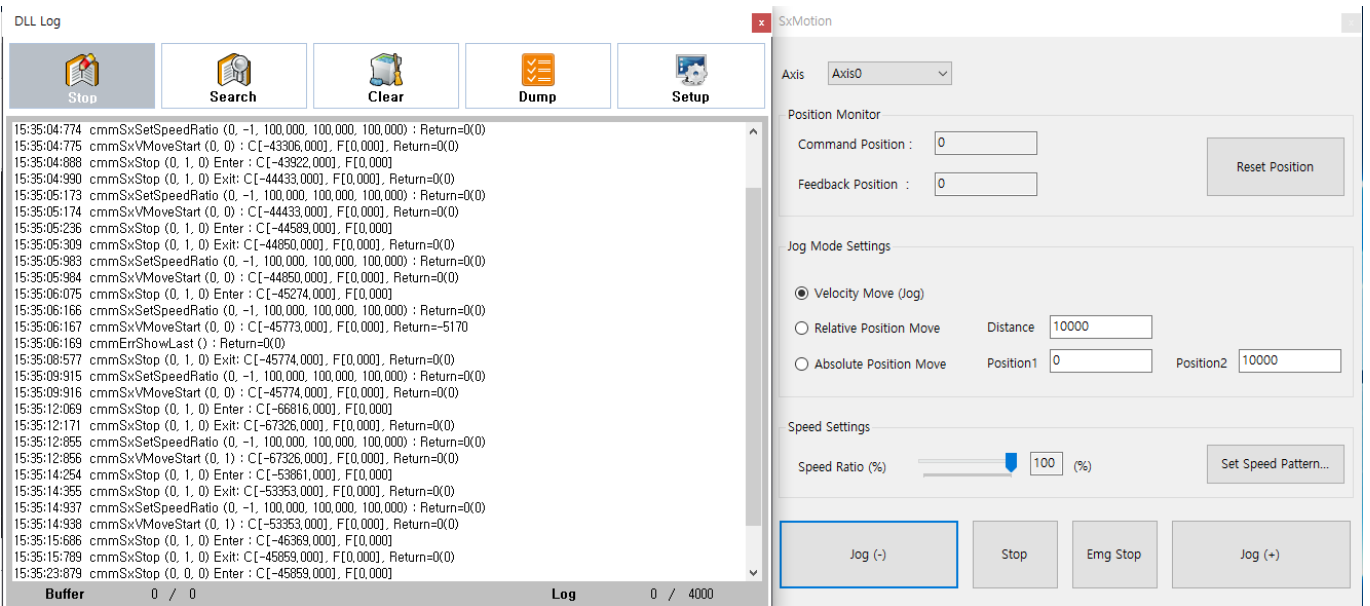

DLL_Logger

× DLL_Logger

-

1 Comiide.exe

-

Motion view

DLL

- Start DLL_Logger